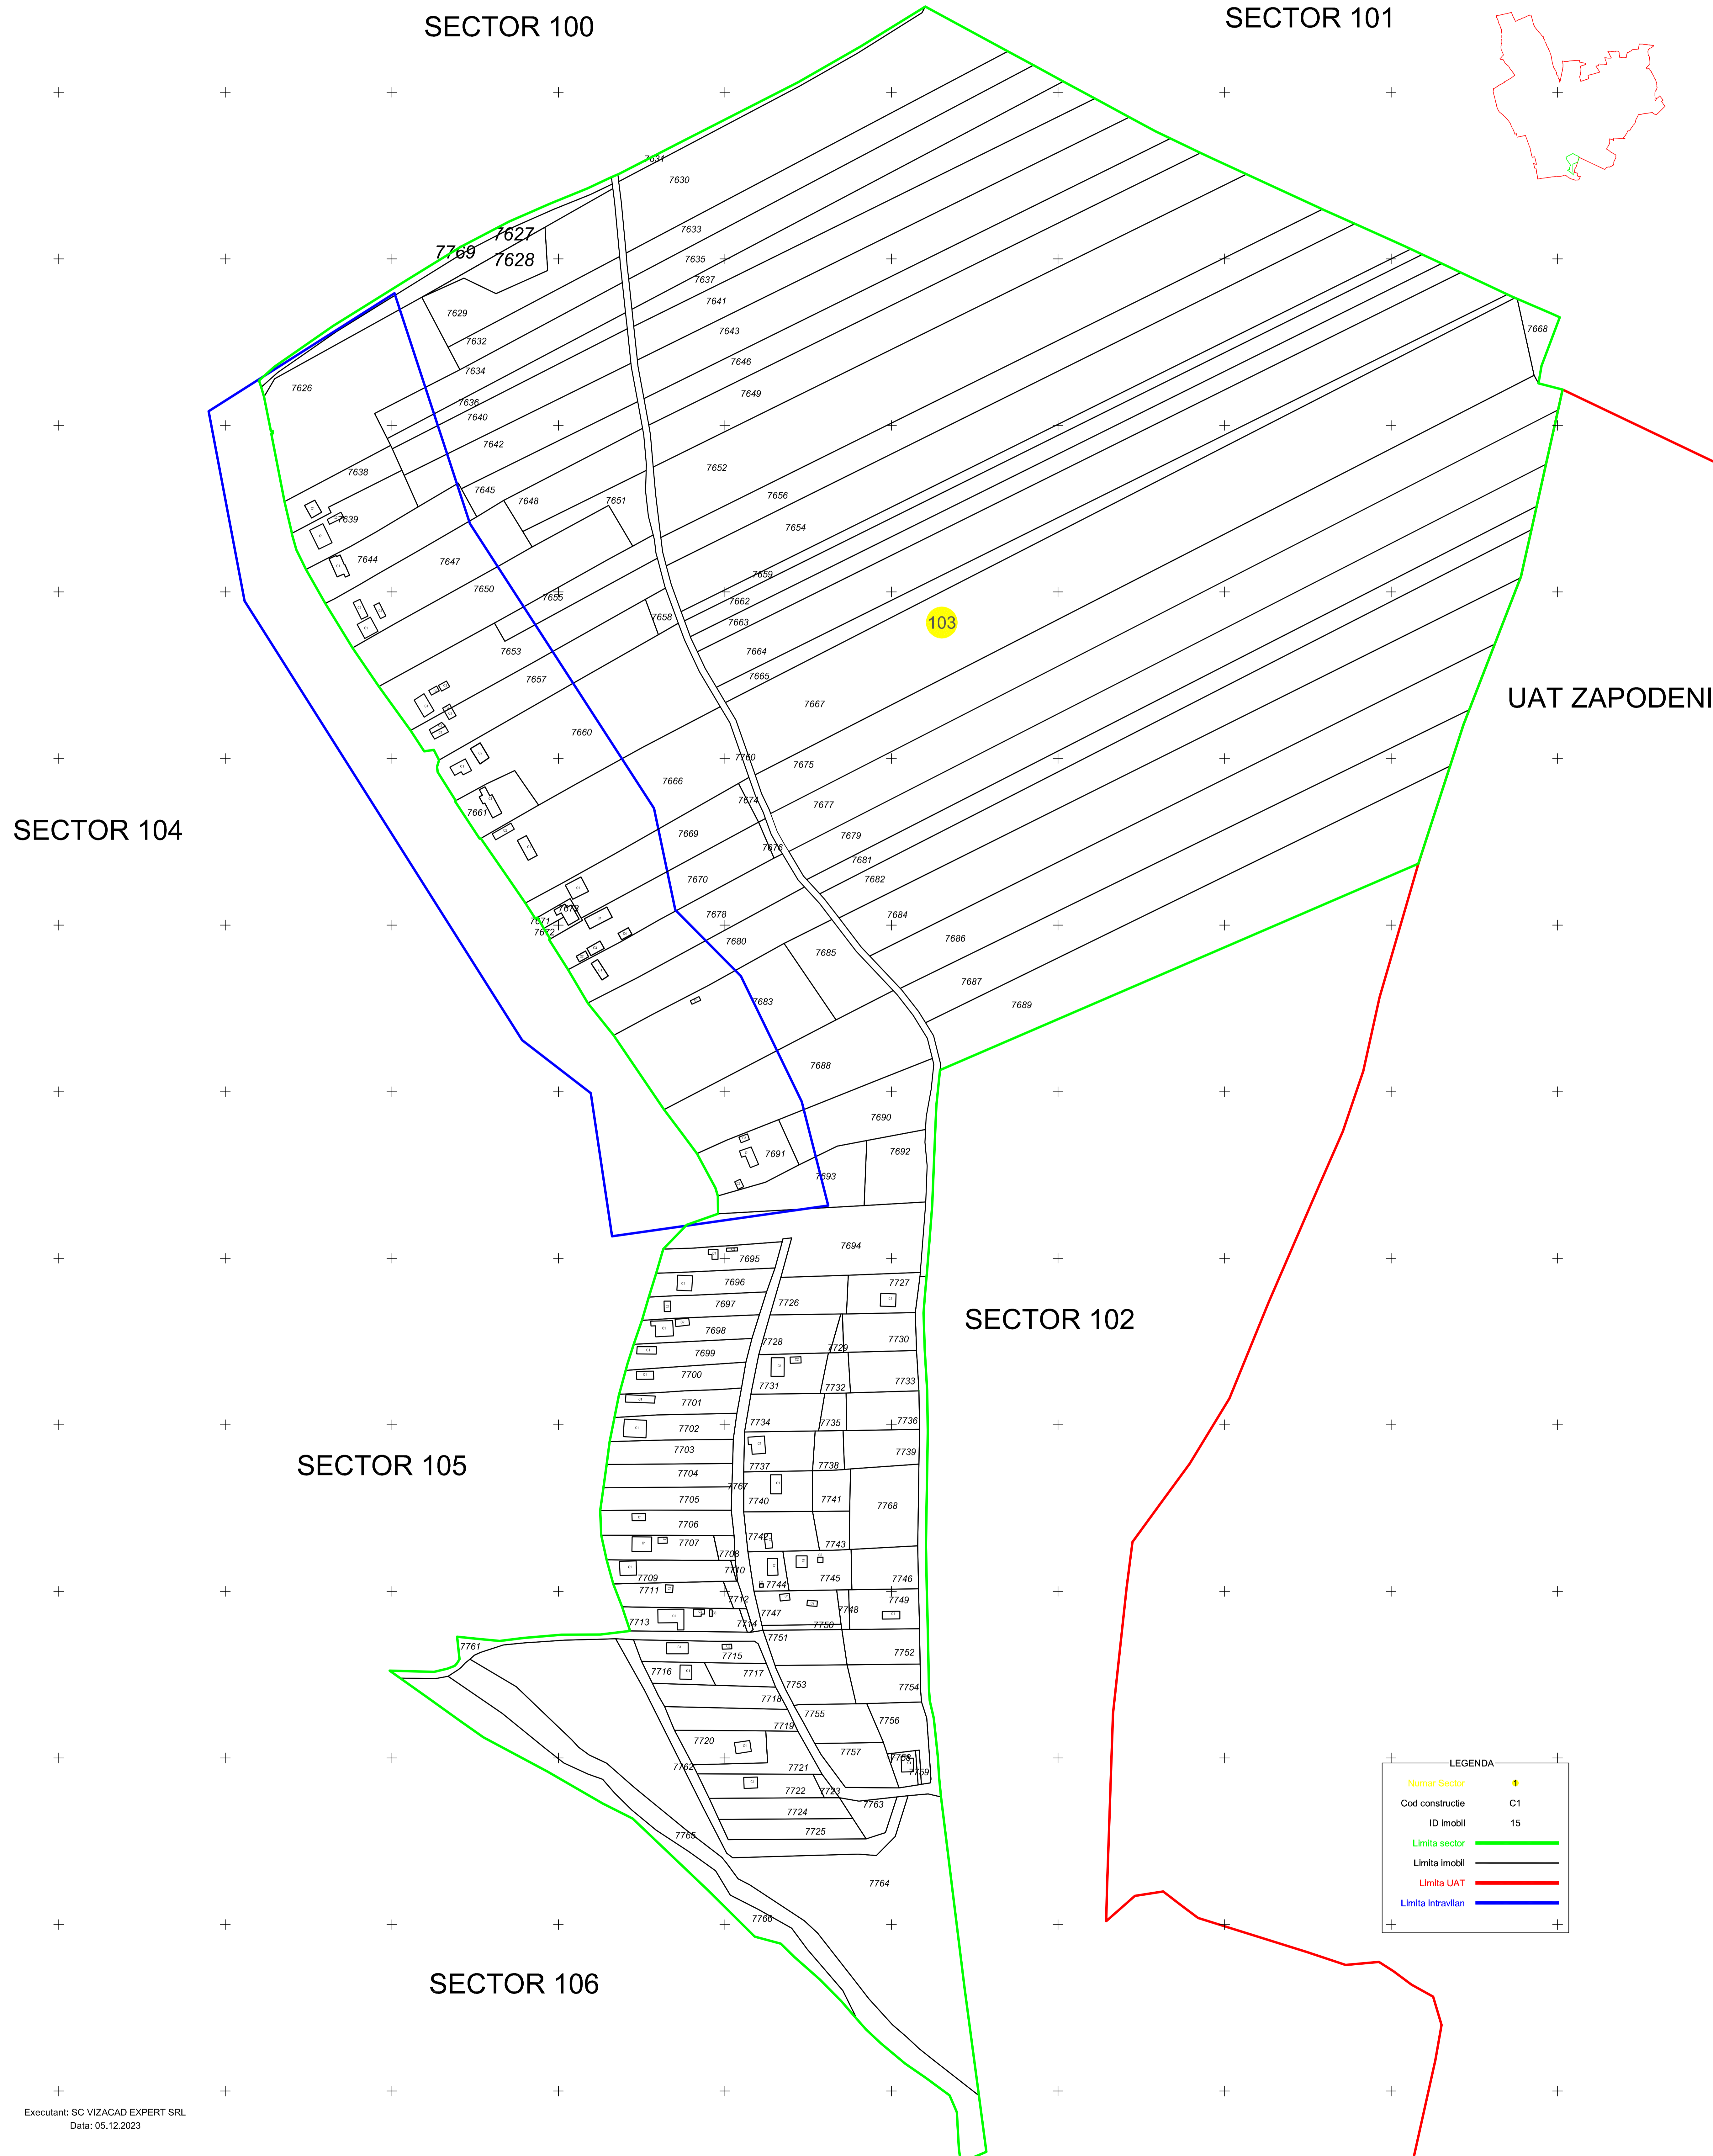

**PLAN CADASTRAL**  
UAT: Rebricea, judetul: VASLUI, Sect. cad. 103, plansa 1  
Scara 1:1000  
Sistem de proiectie: stereografic 1970  
Spre Publicare

UAT ZAPODENI

SECTOR 104

SECTOR 100

SECTOR 101

103

SECTOR 102

SECTOR 105

SECTOR 106

LEGENDA	
Numar Sector	●
Cod constructie	C1
ID imobil	15
Limita sector	— (green)
Limita imobil	— (black)
Limita UAT	— (red)
Limita intravilan	— (blue)