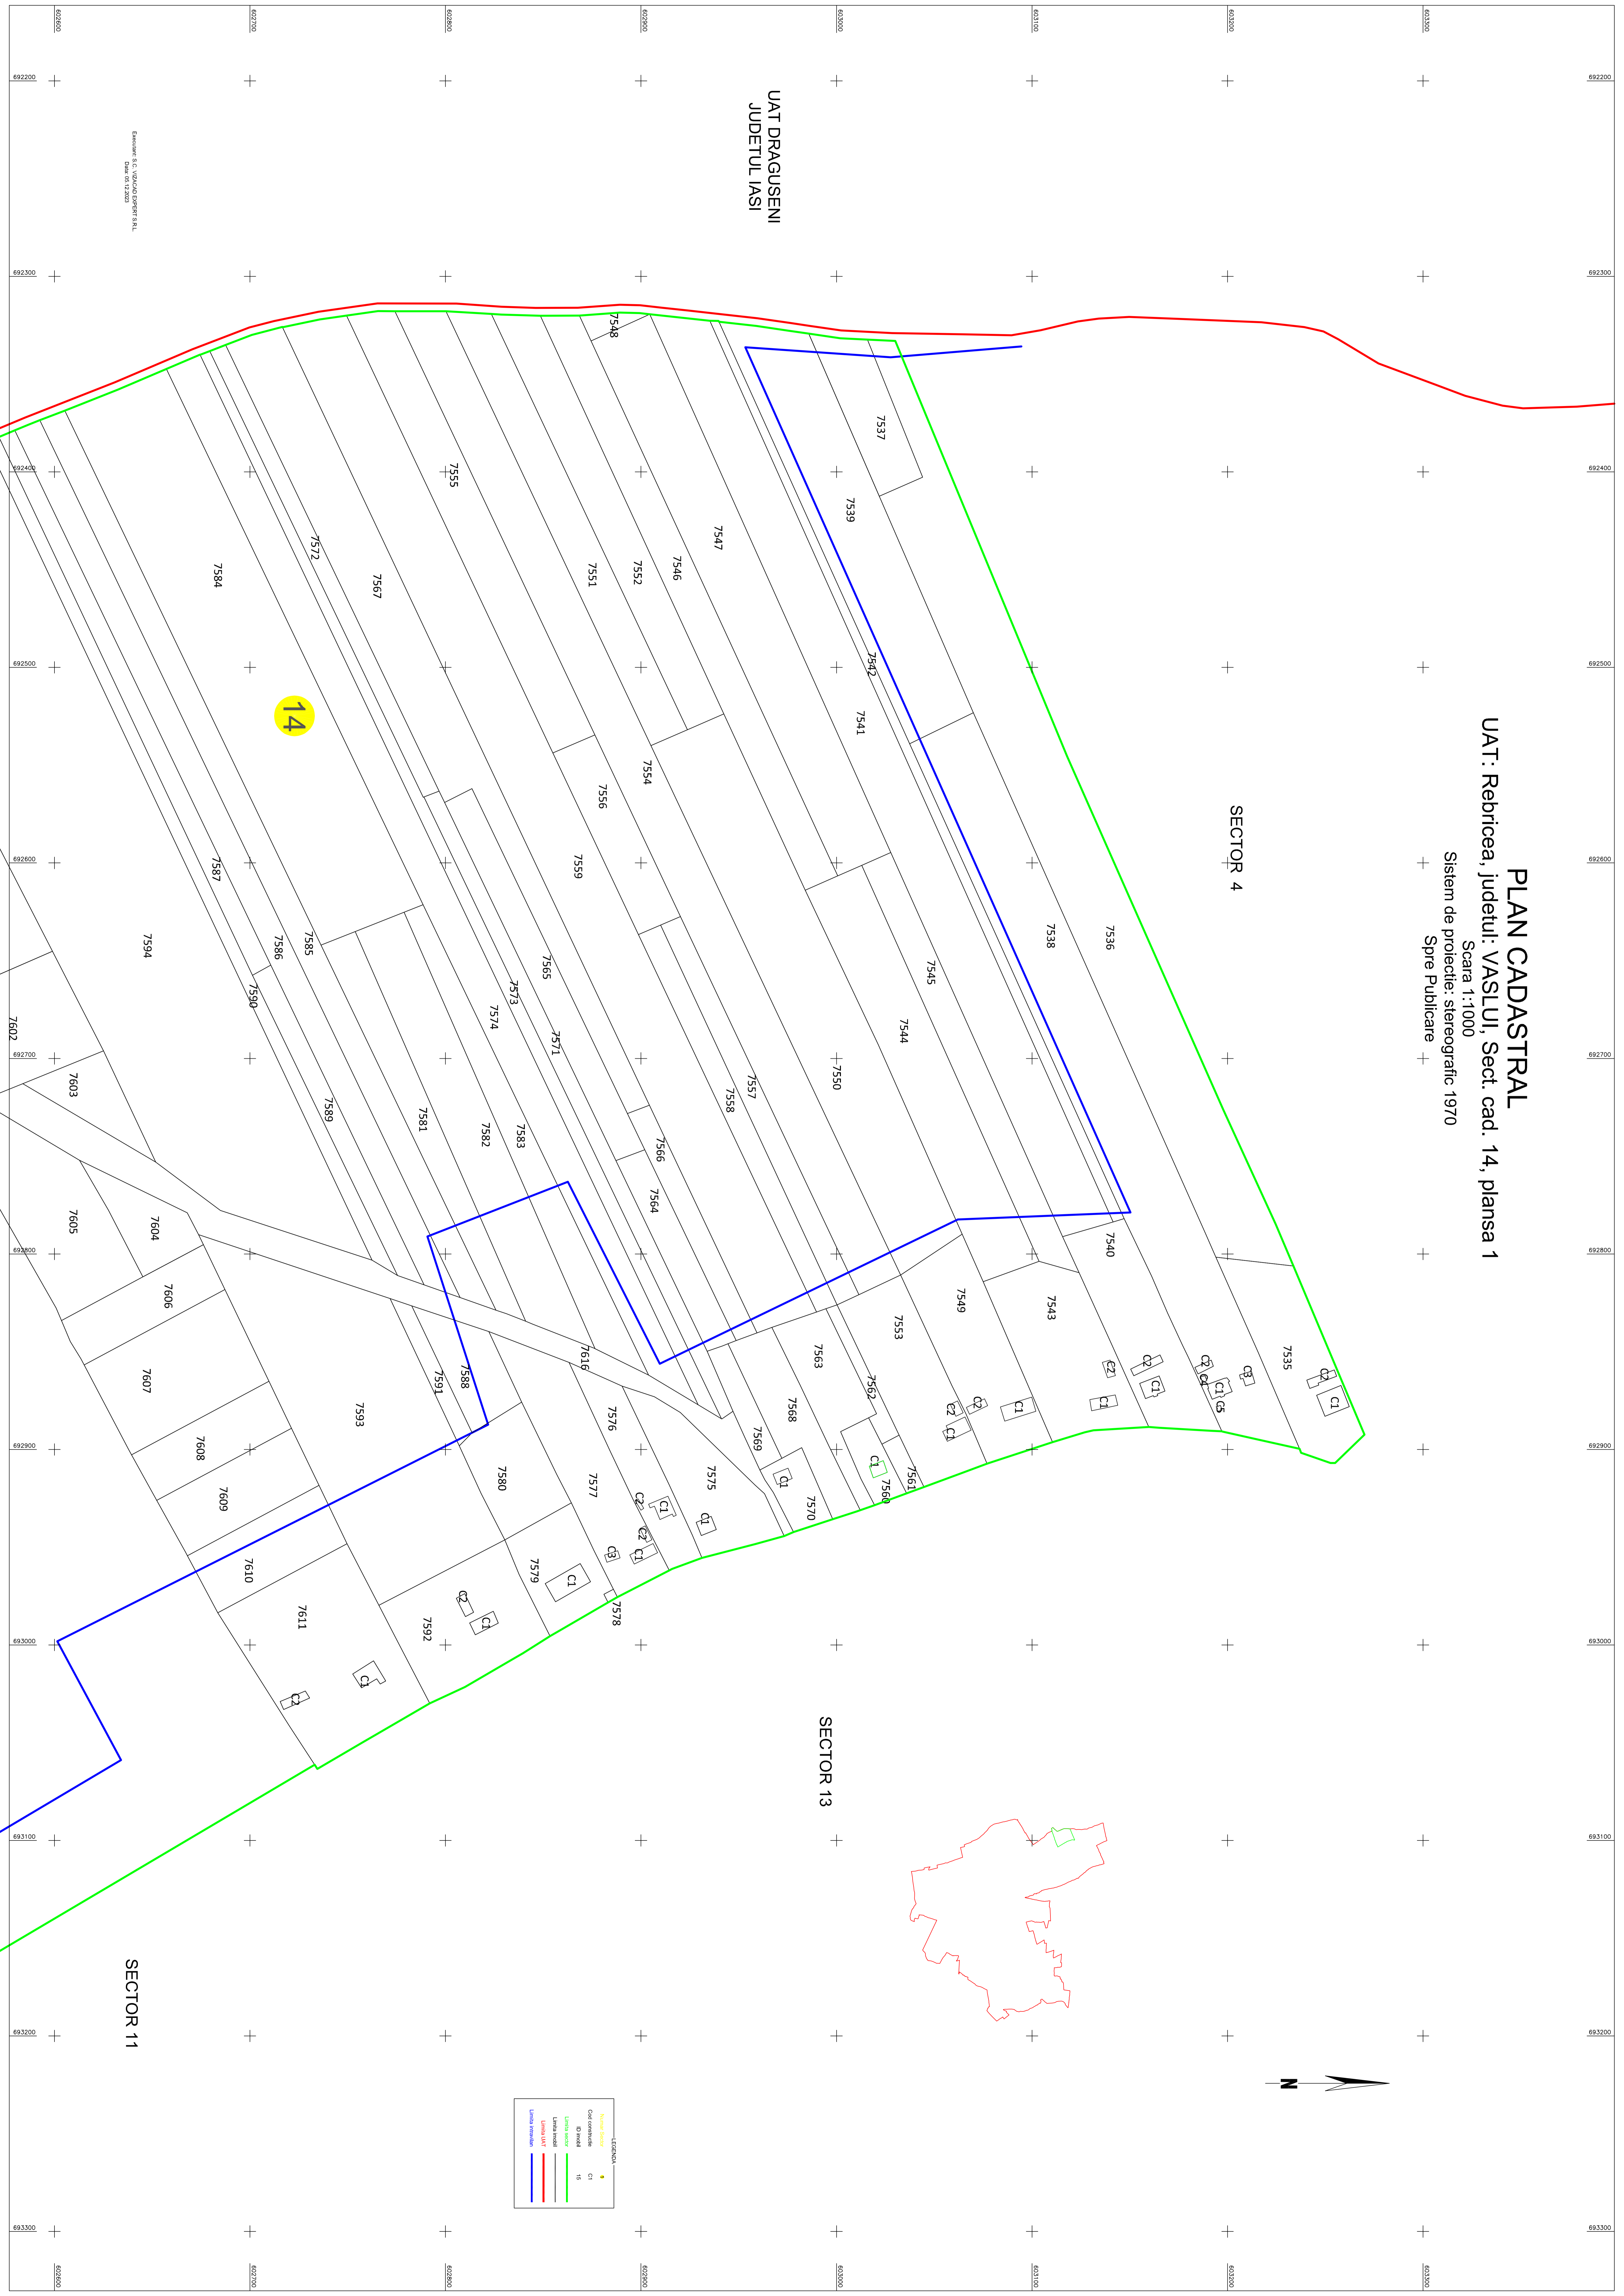

PLAN CADASTRAL

UAT: Rebricea, judetului: VASLUI, Sect. cad. 14, planșa 1

Scara 1:1000

Sistem de proiectie: stereografic 1970

Spre Publicare

LEGENDA	
Linia de delimitare	---
Centru cadastral	●
Clasificarea terenului	C1
Limita terenului	15
Limita UAT	—
Limita sectorului	—

UAT DRAGUSENI
JUDETUL IASI