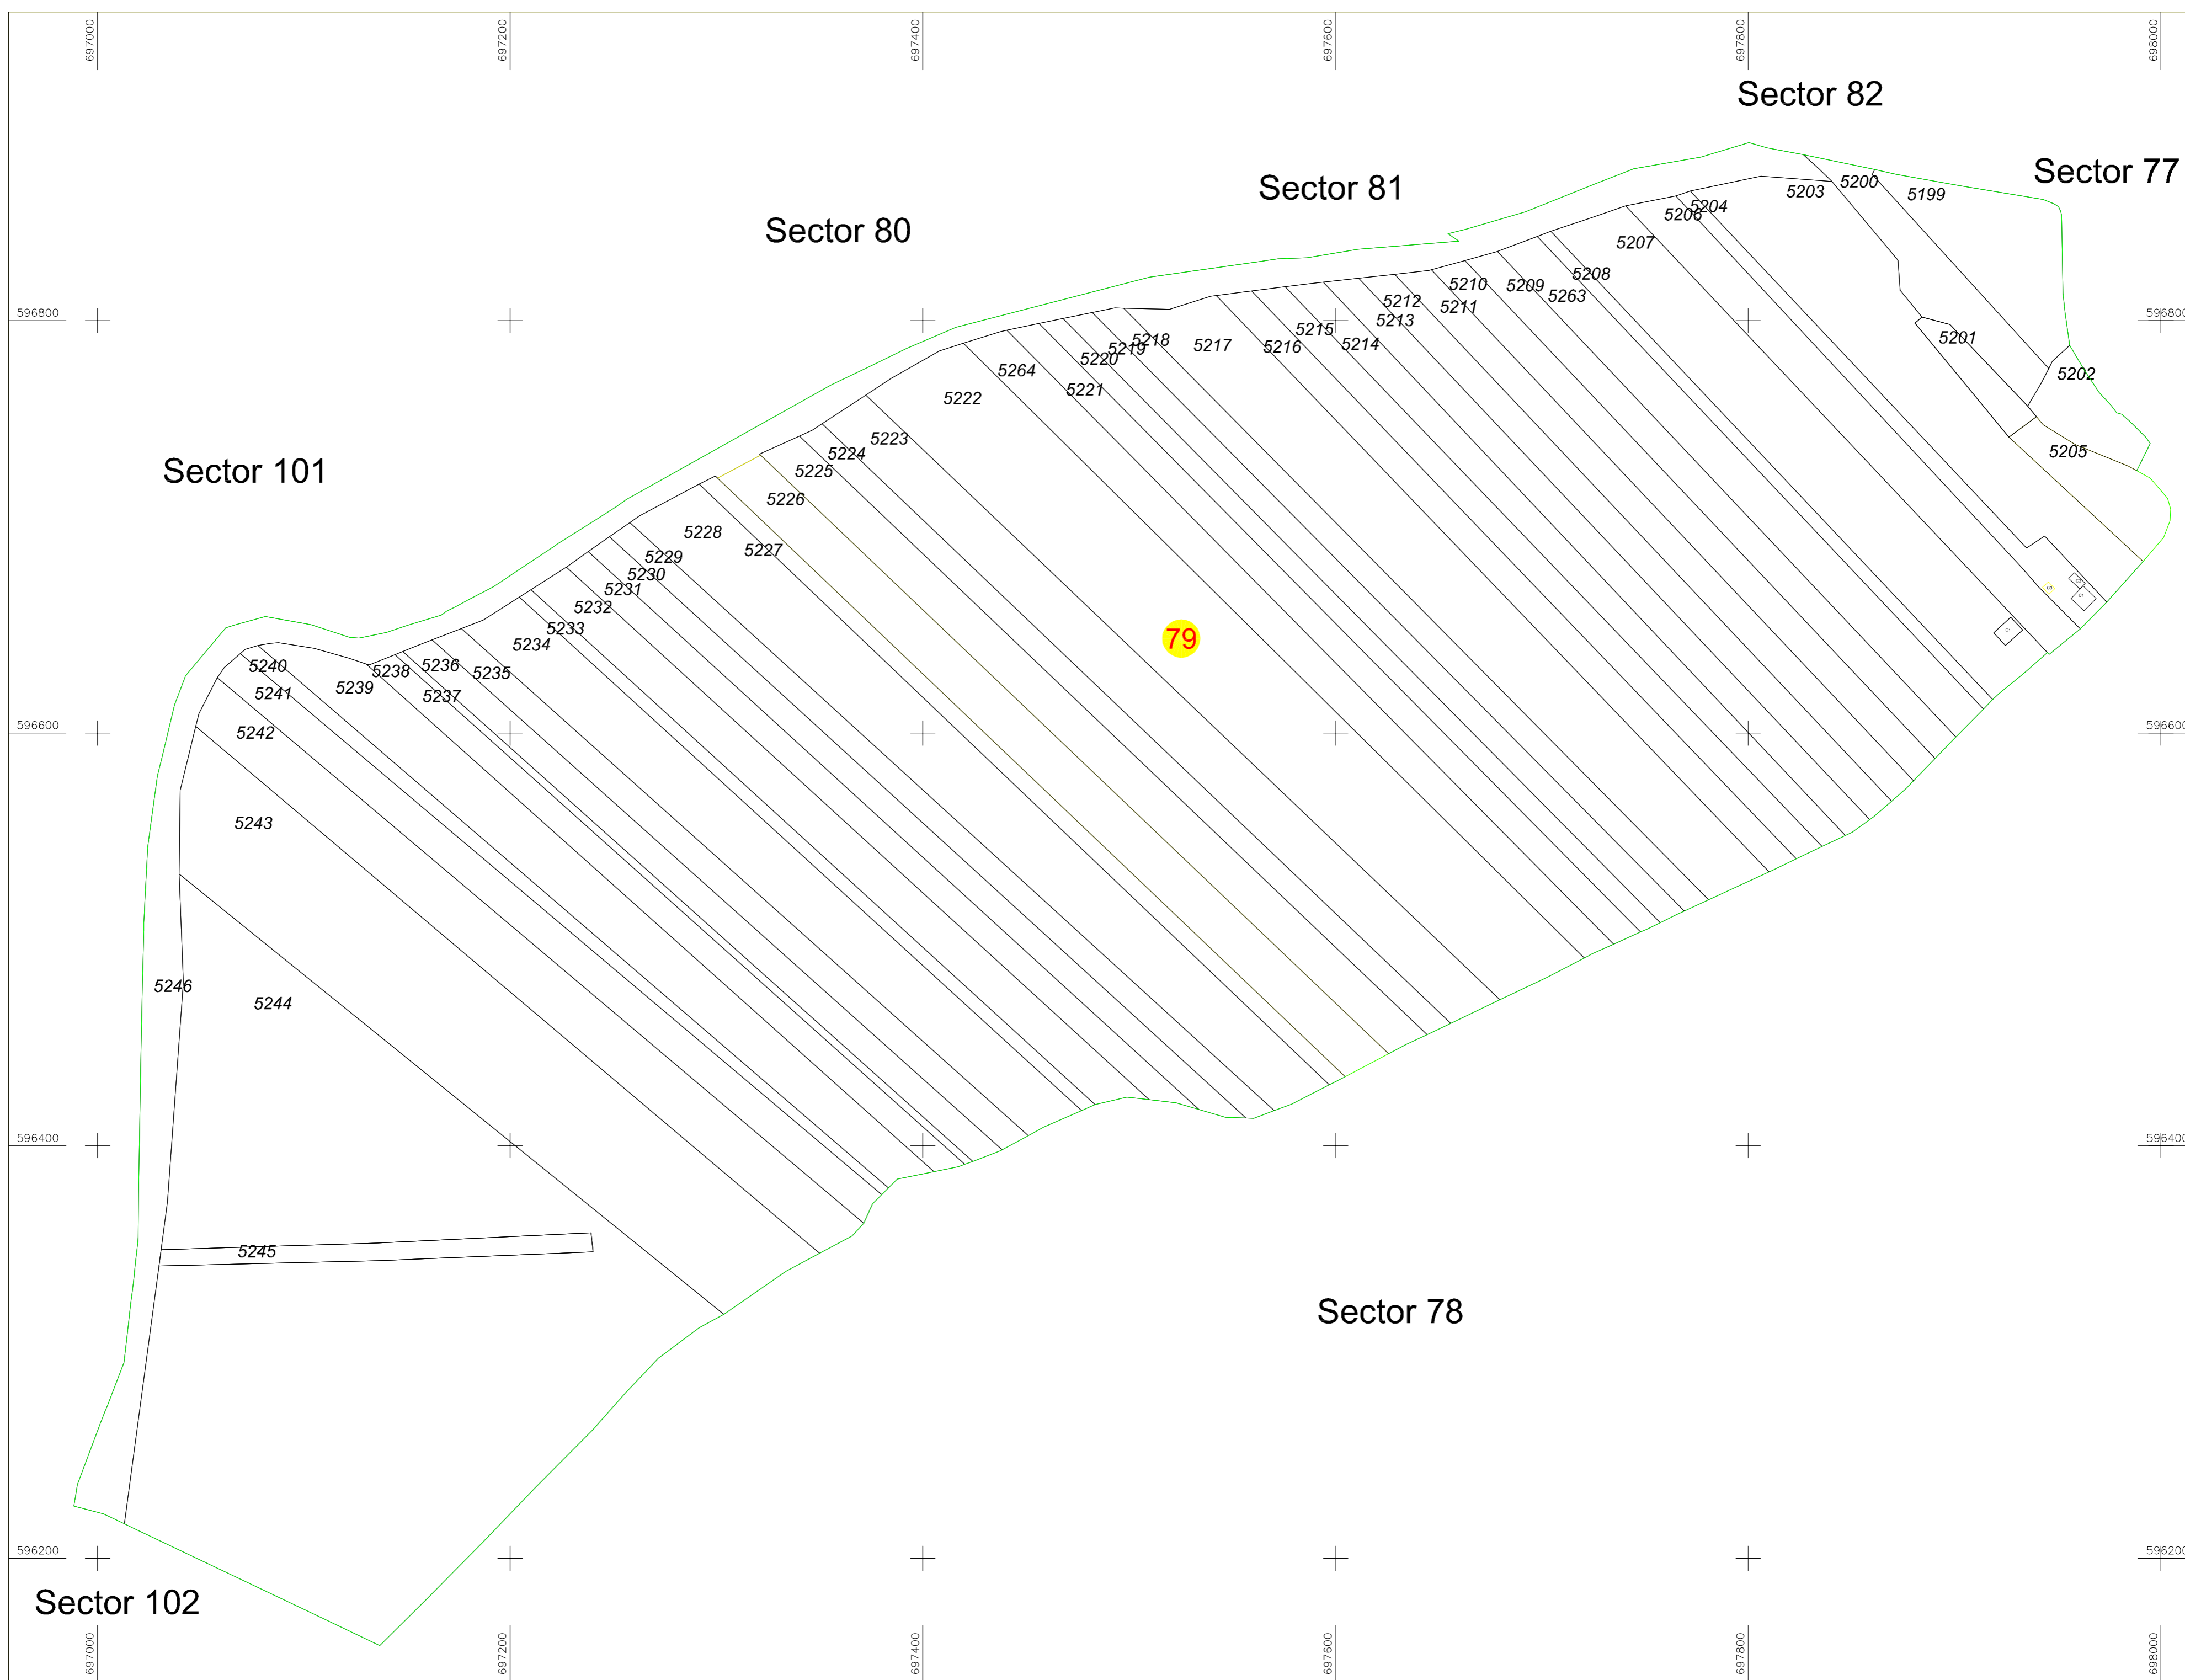

**PLAN CADASTRAL**  
 UAT: Rebricea, judetul: VASLUI, Sect. cad. 79, plansa 79  
 Scara 1:2000  
 Sistem de proiectie: stereografic 1970  
 Spre Publicare

**LEGENDA**

Numar Sector	●
Cod constructie	C1
ID imobil	15
Limita sector	—
Limita imobil	—
Hidrografie	—
Limita UAT	—
Limita intravilan	—
Limita tarla	—
Numar tarla	101
Numar postal	37B
Limita constructie	—