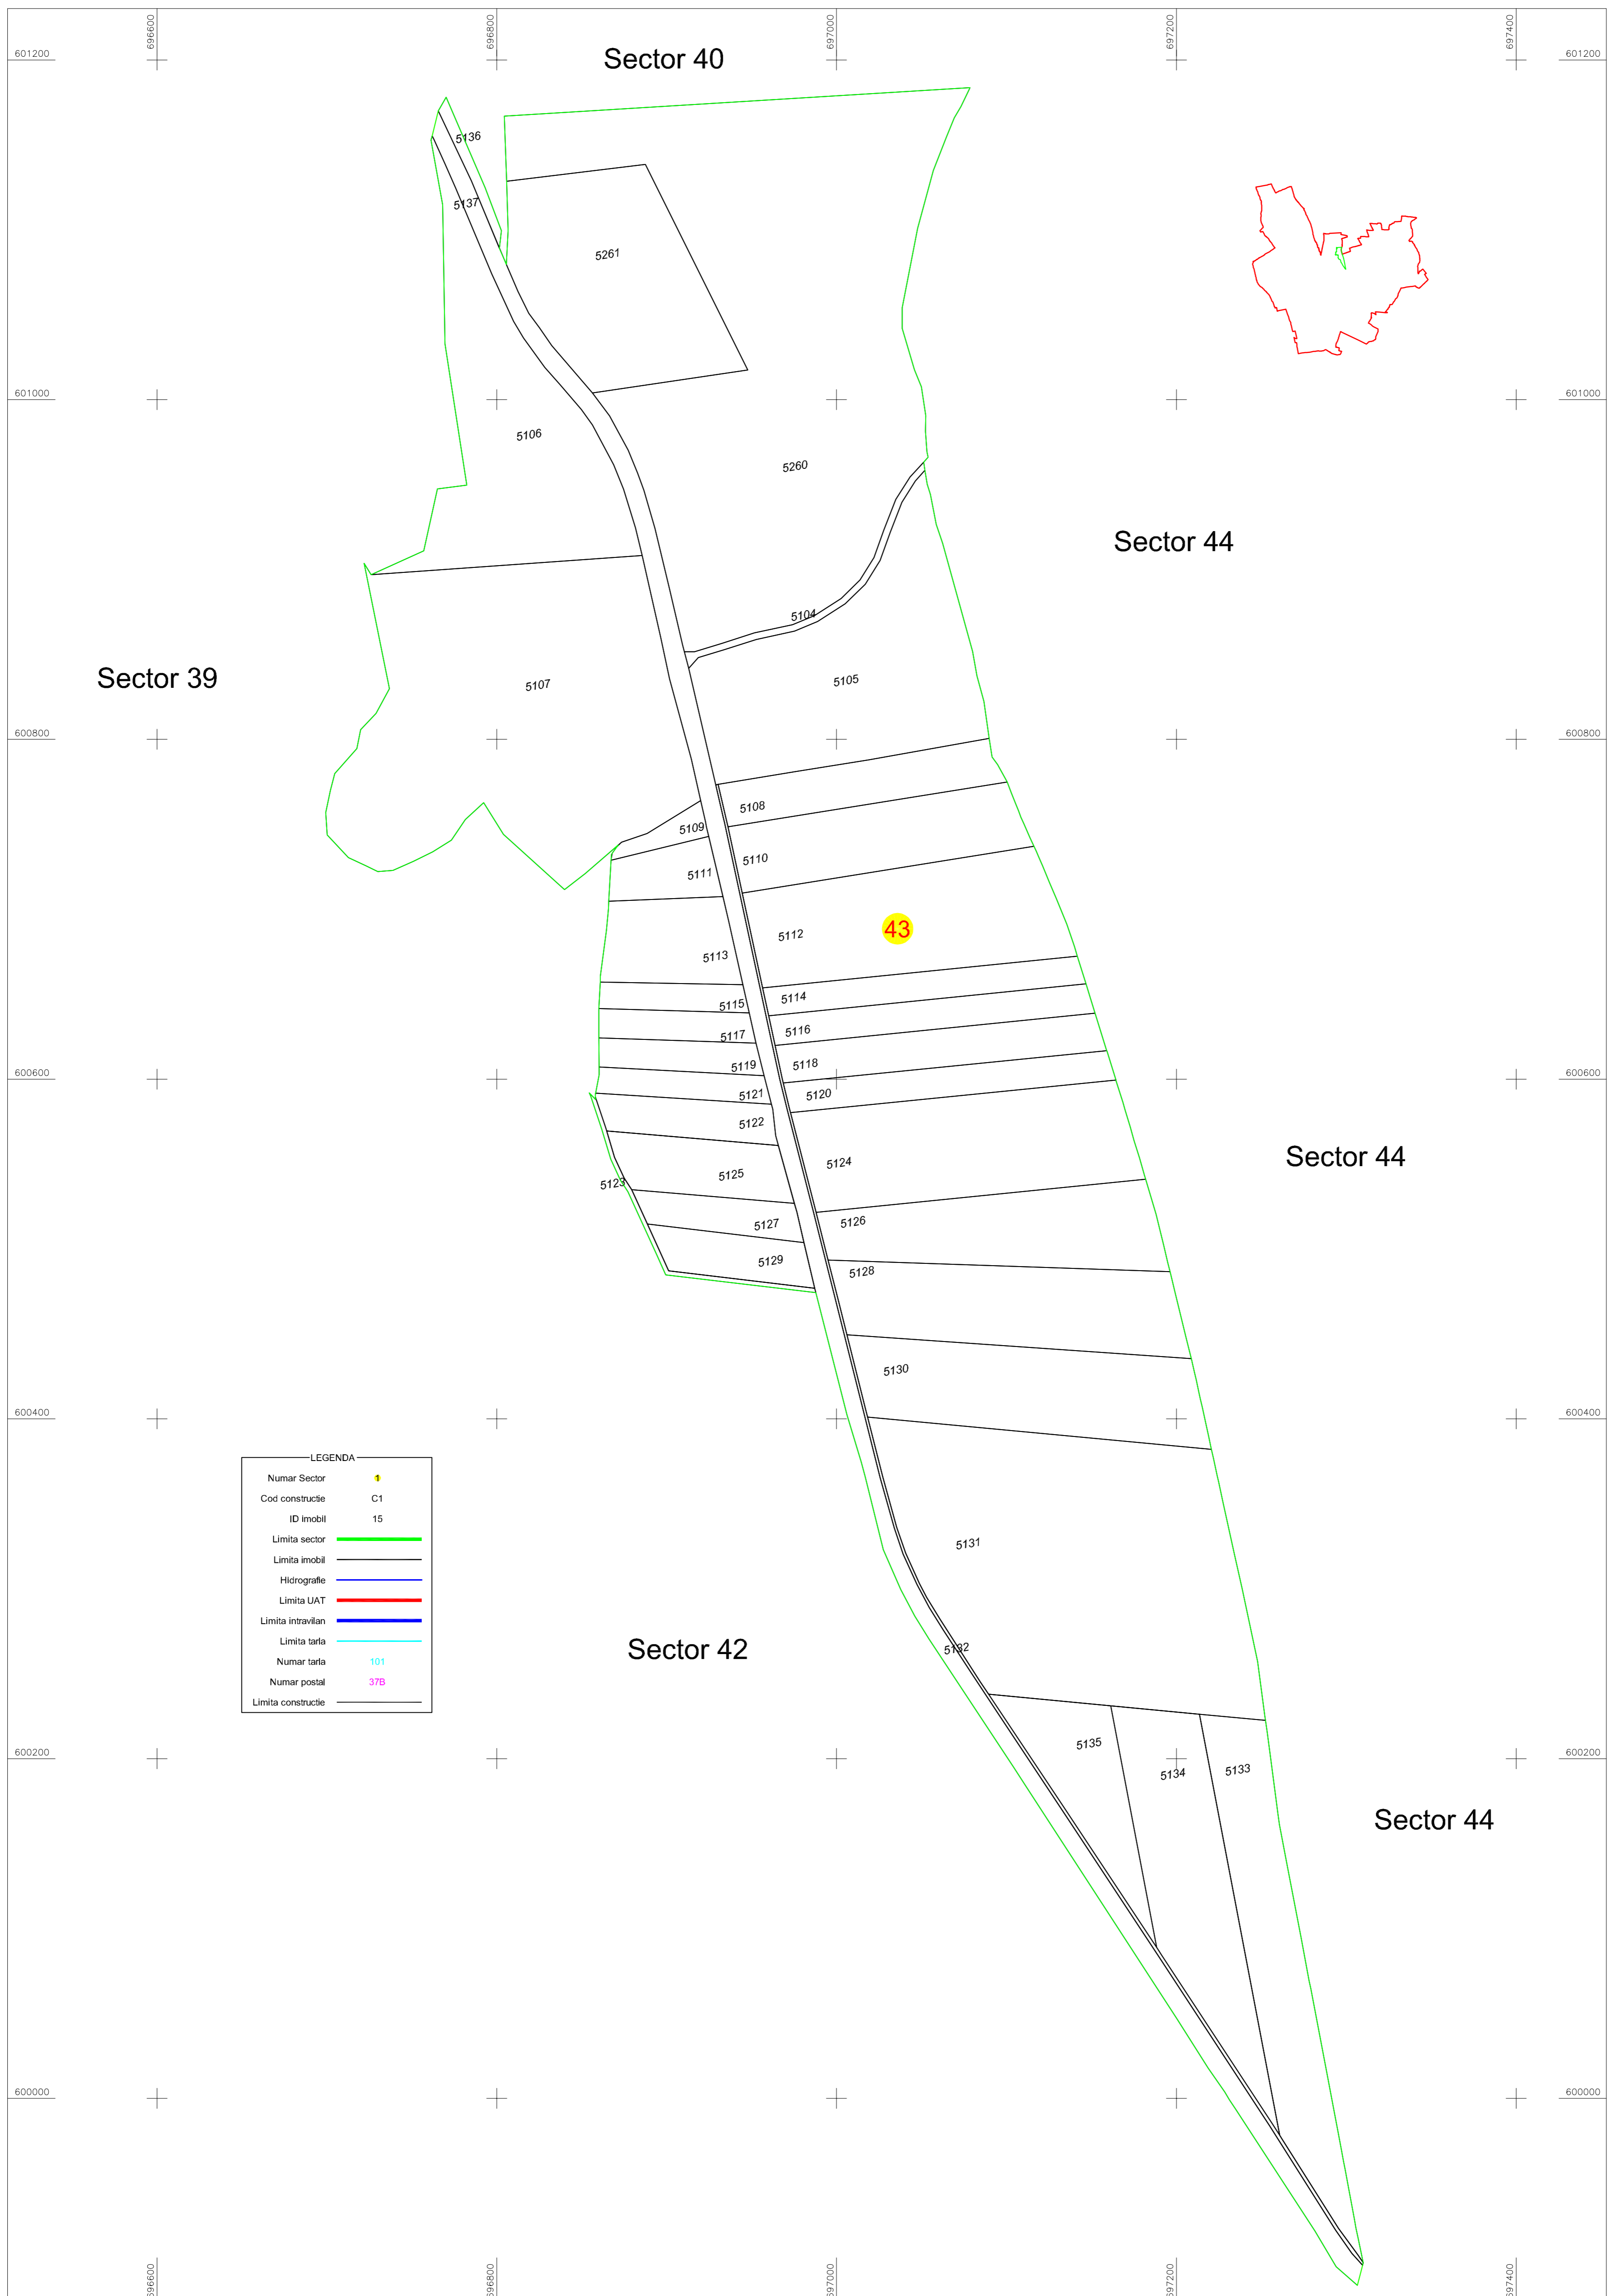

# PLAN CADASTRAL

UAT: Rebricea, judetul: VASLUI, Sect. cad. 43, plansa 43  
 Scara 1:2000  
 Sistem de proiectie: stereografic 1970  
 Spre Publicare

LEGENDA

Numar Sector	●
Cod constructie	C1
ID imobil	15
Limita sector	— (green)
Limita imobil	— (black)
Hidrogratie	— (blue)
Limita UAT	— (red)
Limita intravilan	— (blue)
Limita tarla	— (cyan)
Numar tarla	101
Numar postal	37B
Limita constructie	— (black)