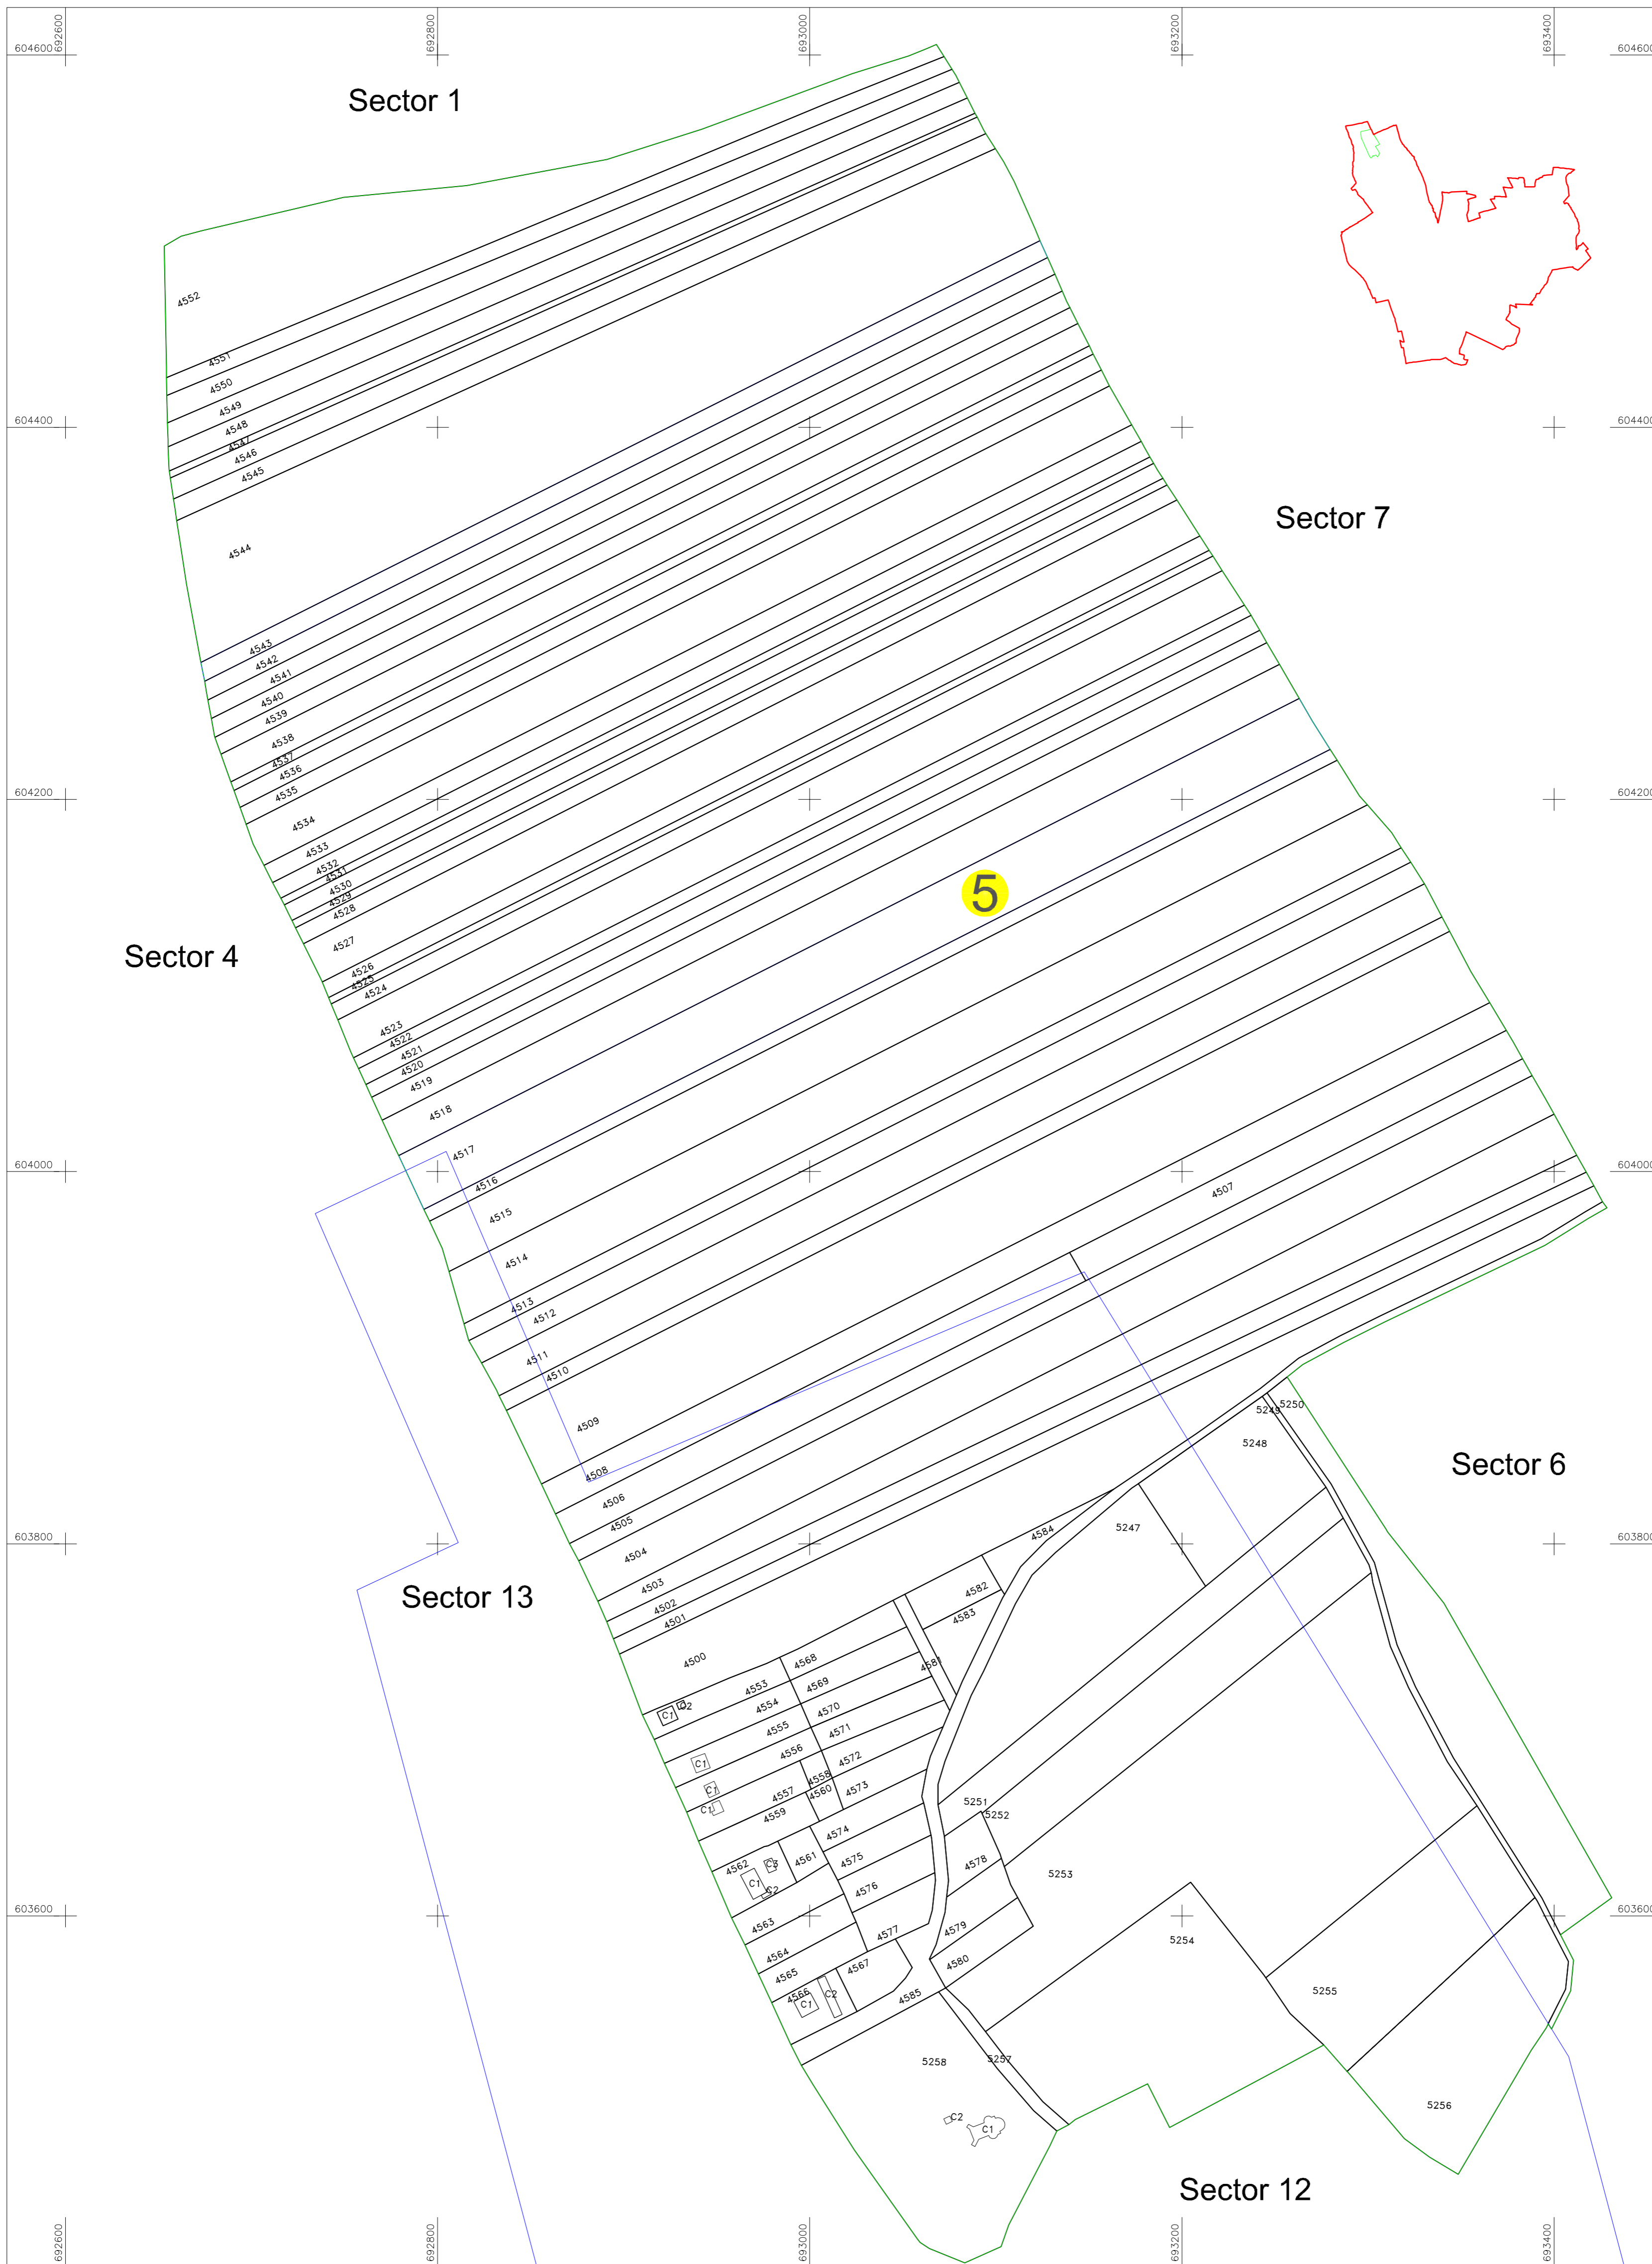

PLAN CADASTRAL

UAT: Rebricea, judetul: VASLUI, Sect. cad. 5, plansa 5
 Scara 1:2000
 Sistem de proiectie: stereografic 1970
 Spre Publicare

LEGENDA

Numar Sector	5
Cod constructie	C1
ID imobil	15
Limita sector	—
Limita imobil	—
Hidrografie	—
Limita UAT	—
Limita intravilan	—
Limita tarla	—
Numar tarla	101
Numar postal	37B
Limita constructie	—