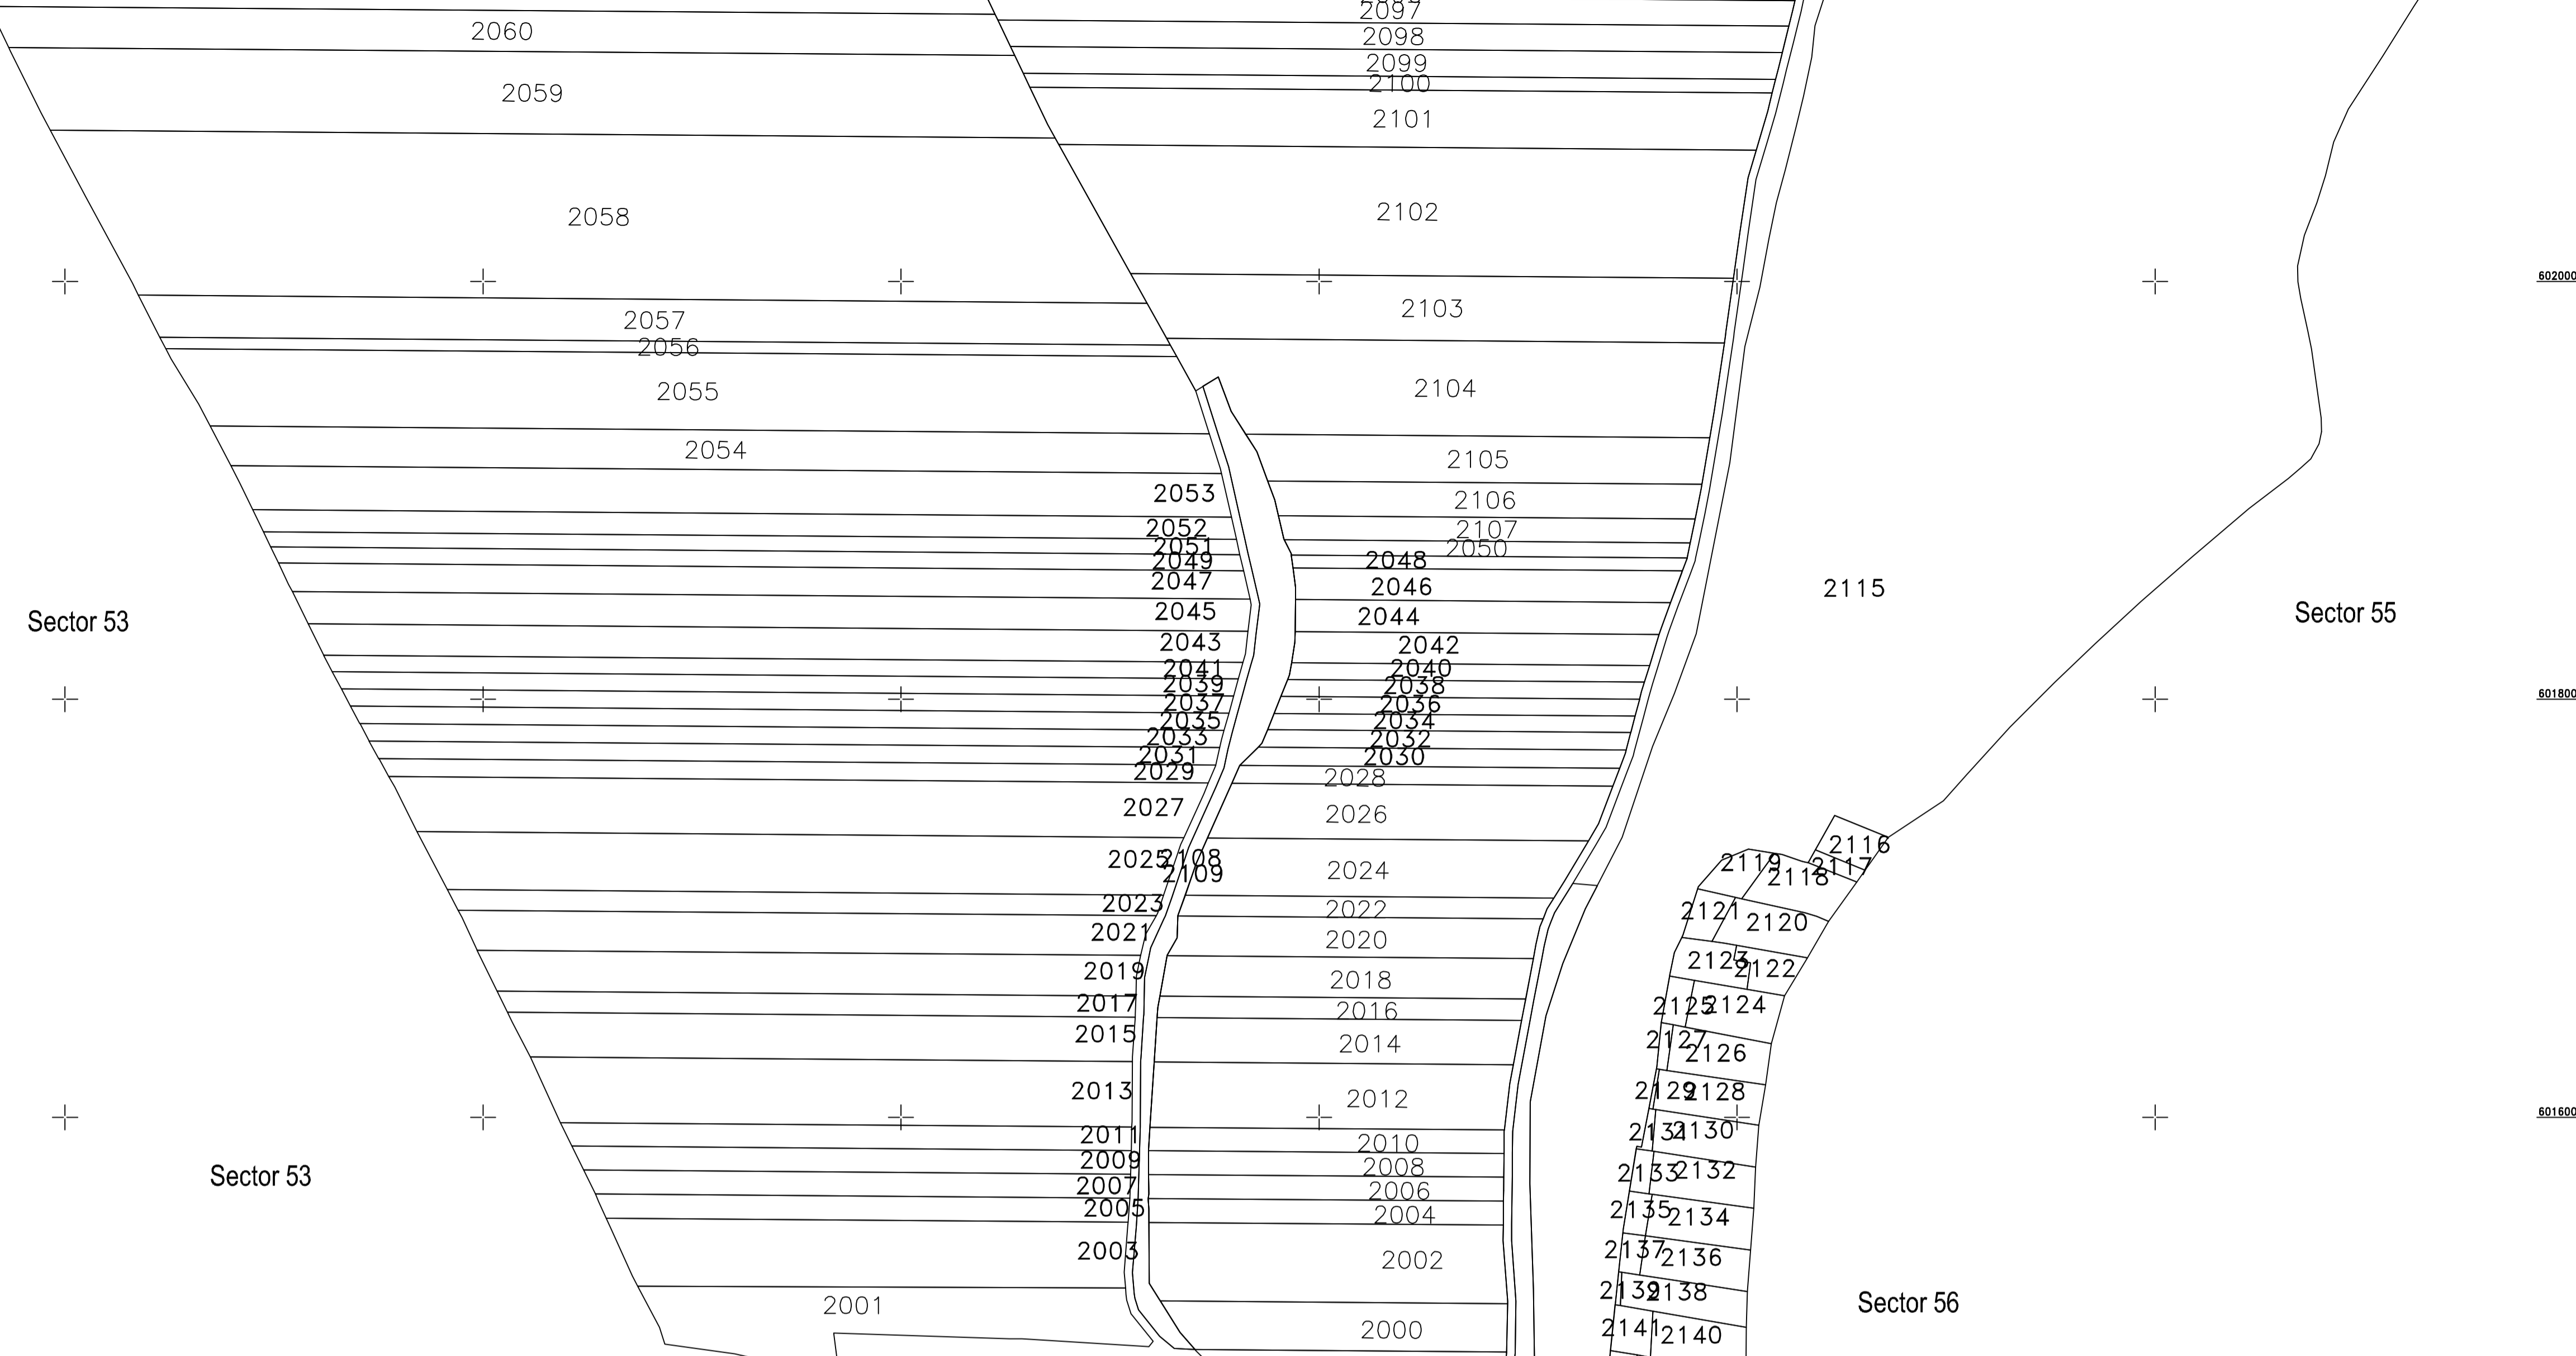

PLAN CADASTRAL
UAT Rebricea, judetul Vaslui, Sectorul cadastral
nr. 54
Scara 1:2000
Sistem de proiectie STEREO 1970

Legenda:

	Limita sector cadastral
	Numar sector cadastral
	Limita imobil
	ID imobil
	Limita UAT

Disponerea planselor:

Executant;
S.C. VIZACAD EXPERT S.R.L.
Data: 05.12.2019