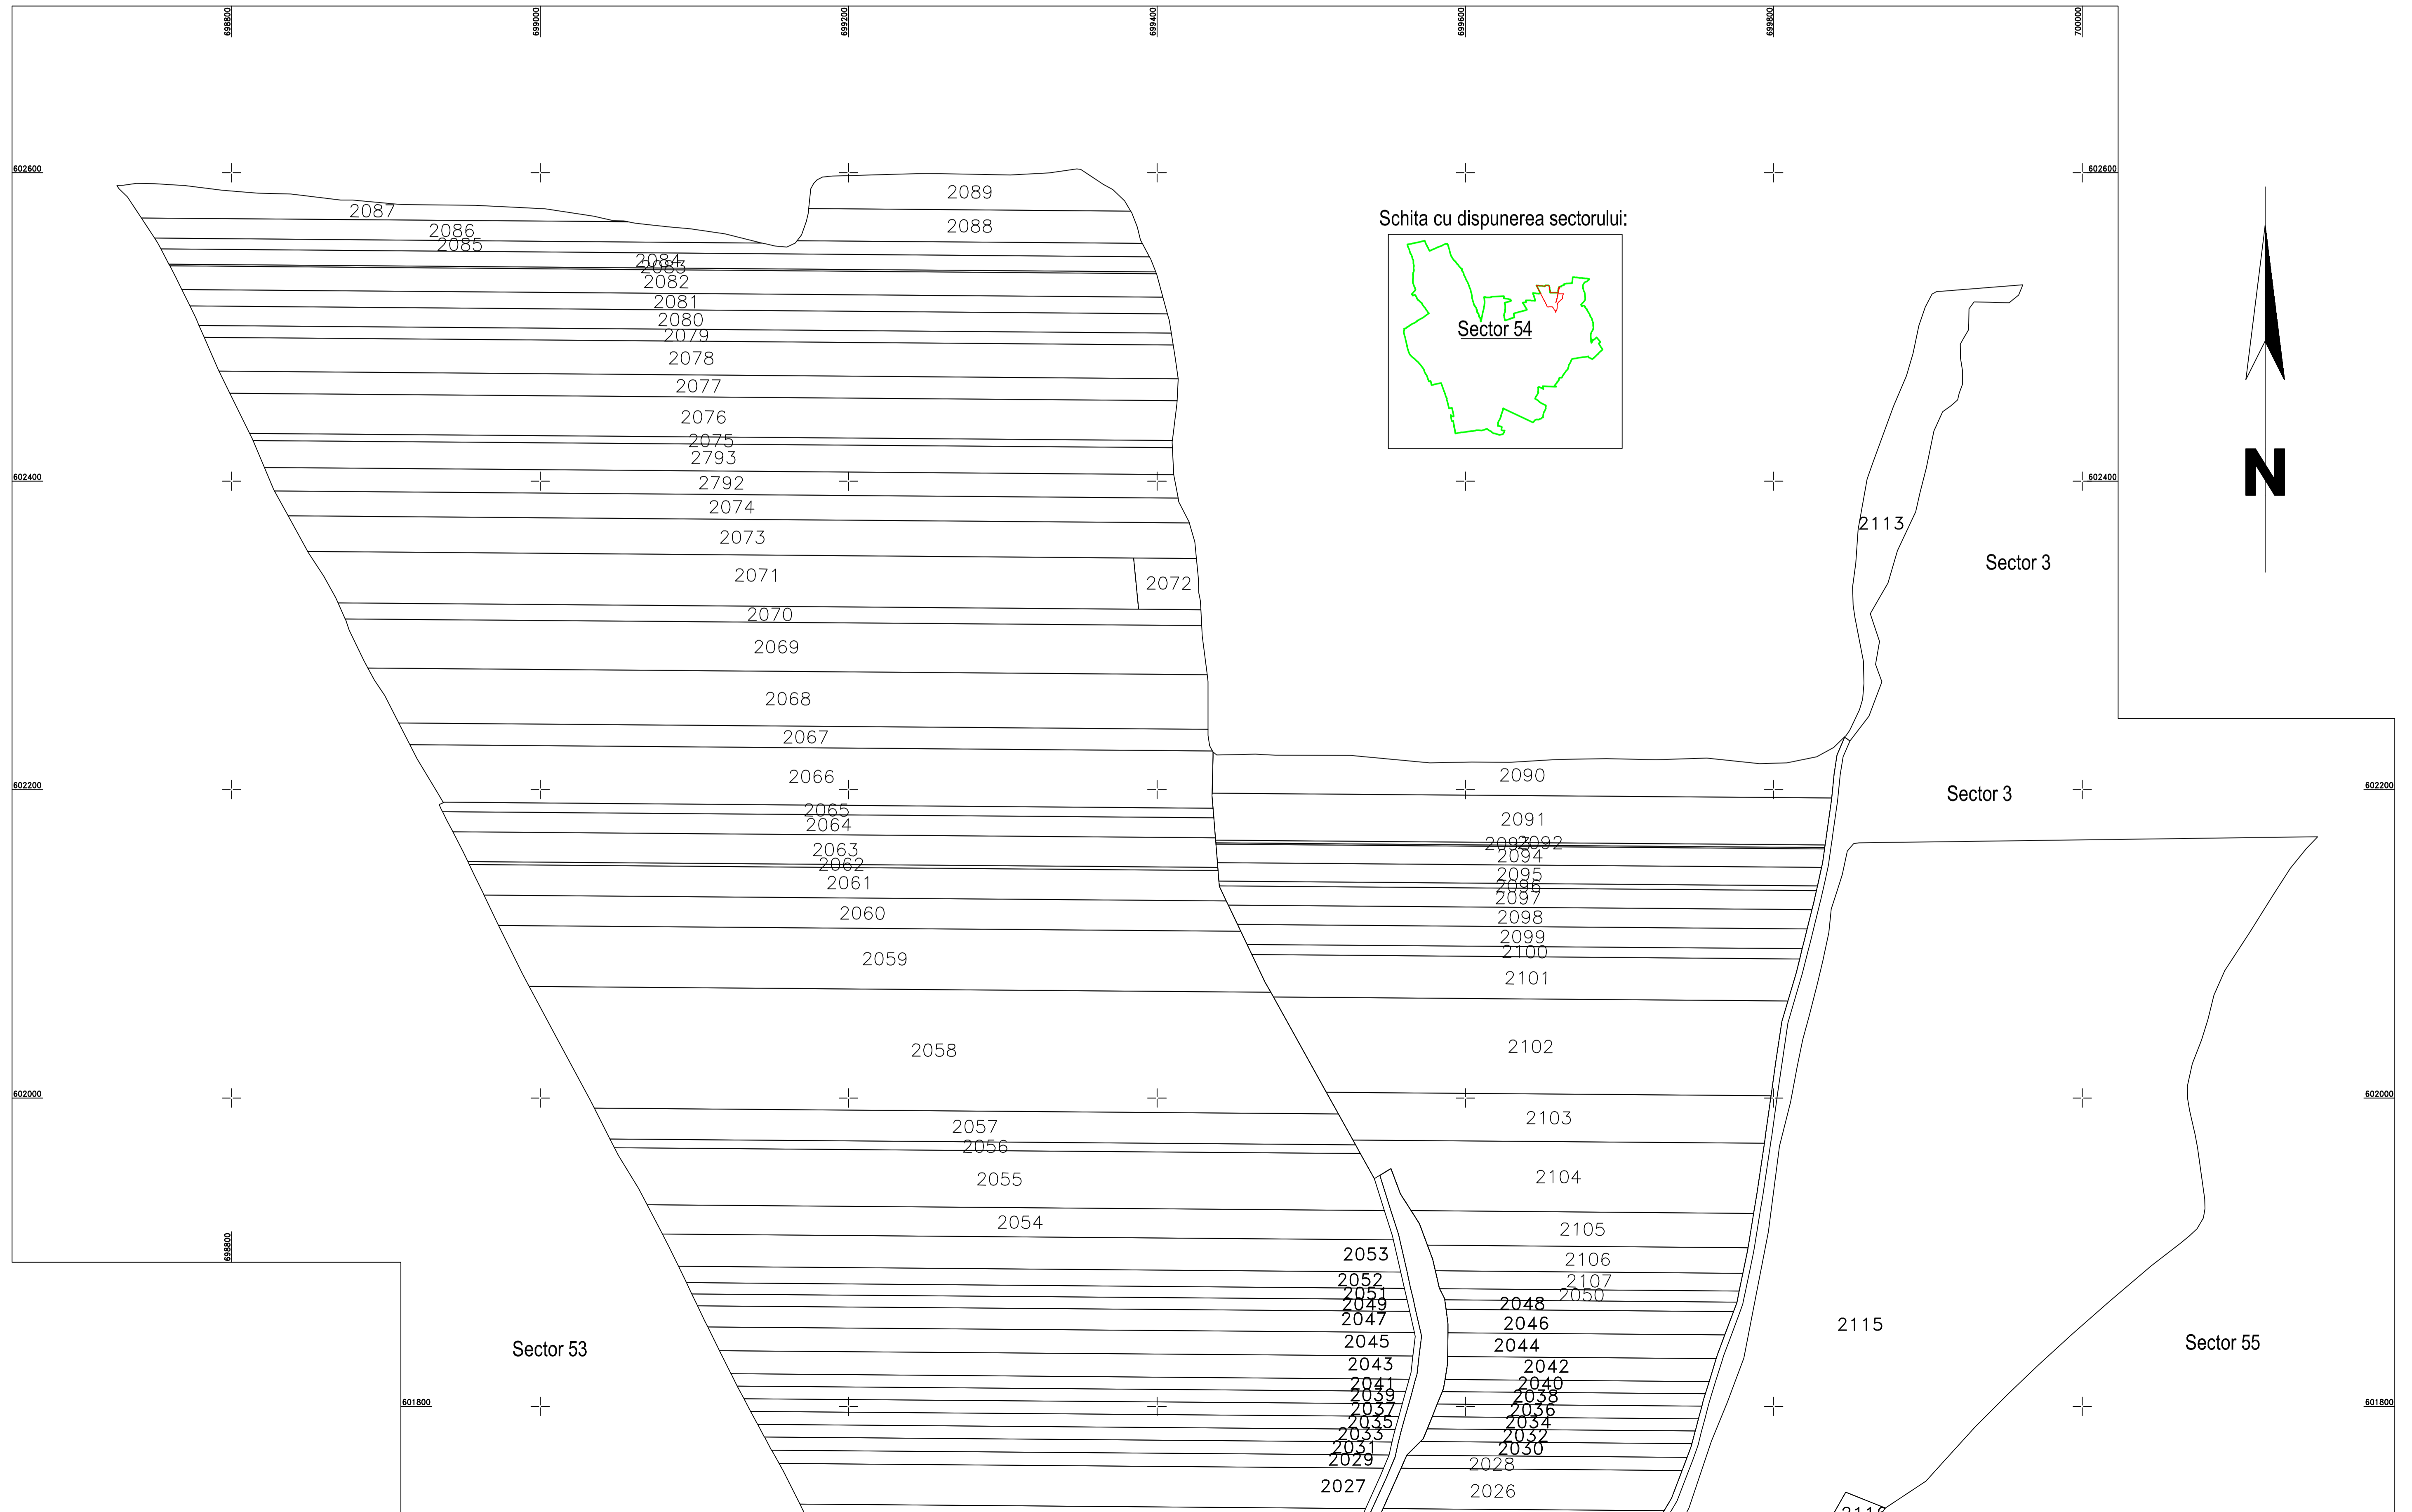

PLAN CADASTRAL
UAT Rebricea, judetul Vaslui, Sectorul cadastral
nr. 54
Scara 1:2000
Sistem de proiectie STEREO 1970

Legenda:

	Limita sector cadastral
	Numar sector cadastral
	Limita imobil
	ID imobil
	Limita UAT

Disponerea planselor:

Executant;
S.C. VIZACAD EXPERT S.R.L.
Data: 05.12.2019