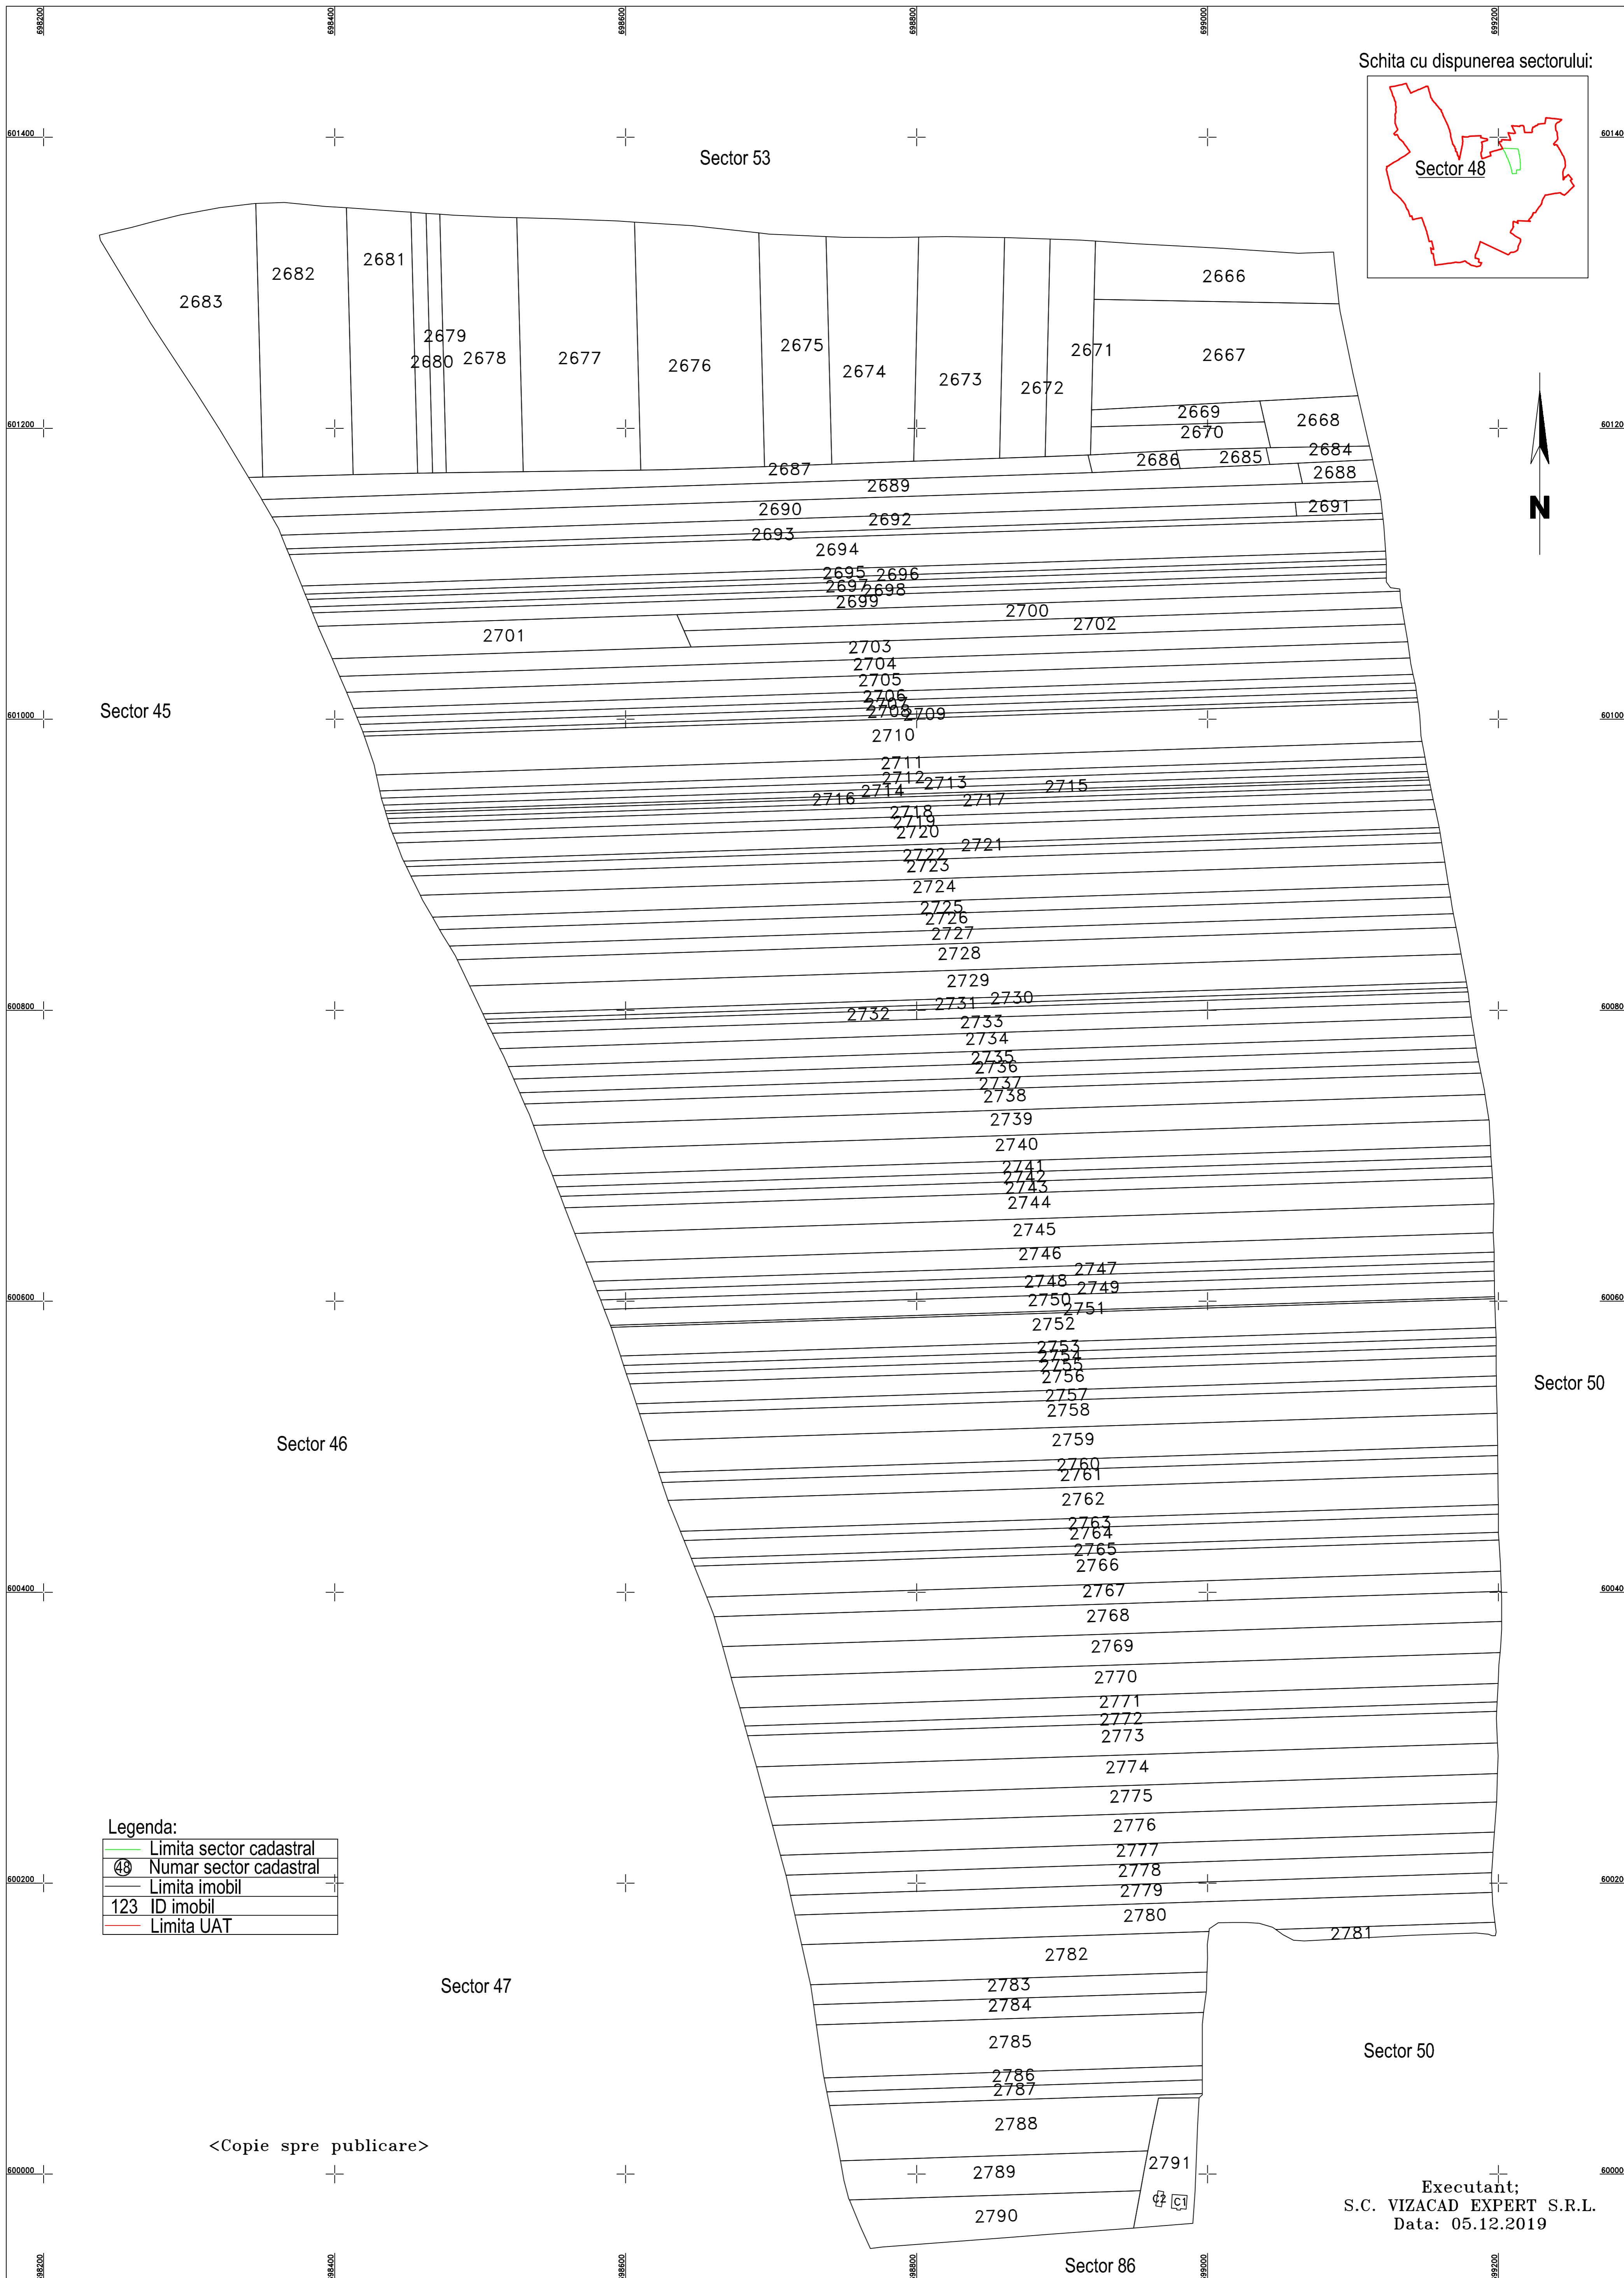

PLAN CADASTRAL  
 UAT Rebricea, judetul Vaslui, Sectorul cadastral nr. 48  
 Scara 1:2000  
 Sistem de proiectie STEREO 1970

Schita cu dispunerea sectorului:

Legenda:

	Limita sector cadastral
	Numar sector cadastral
	Limita imobil
	ID imobil
	Limita UAT

<Copie spre publicare>

Executant;  
 S.C. VIZACAD EXPERT S.R.L.  
 Data: 05.12.2019