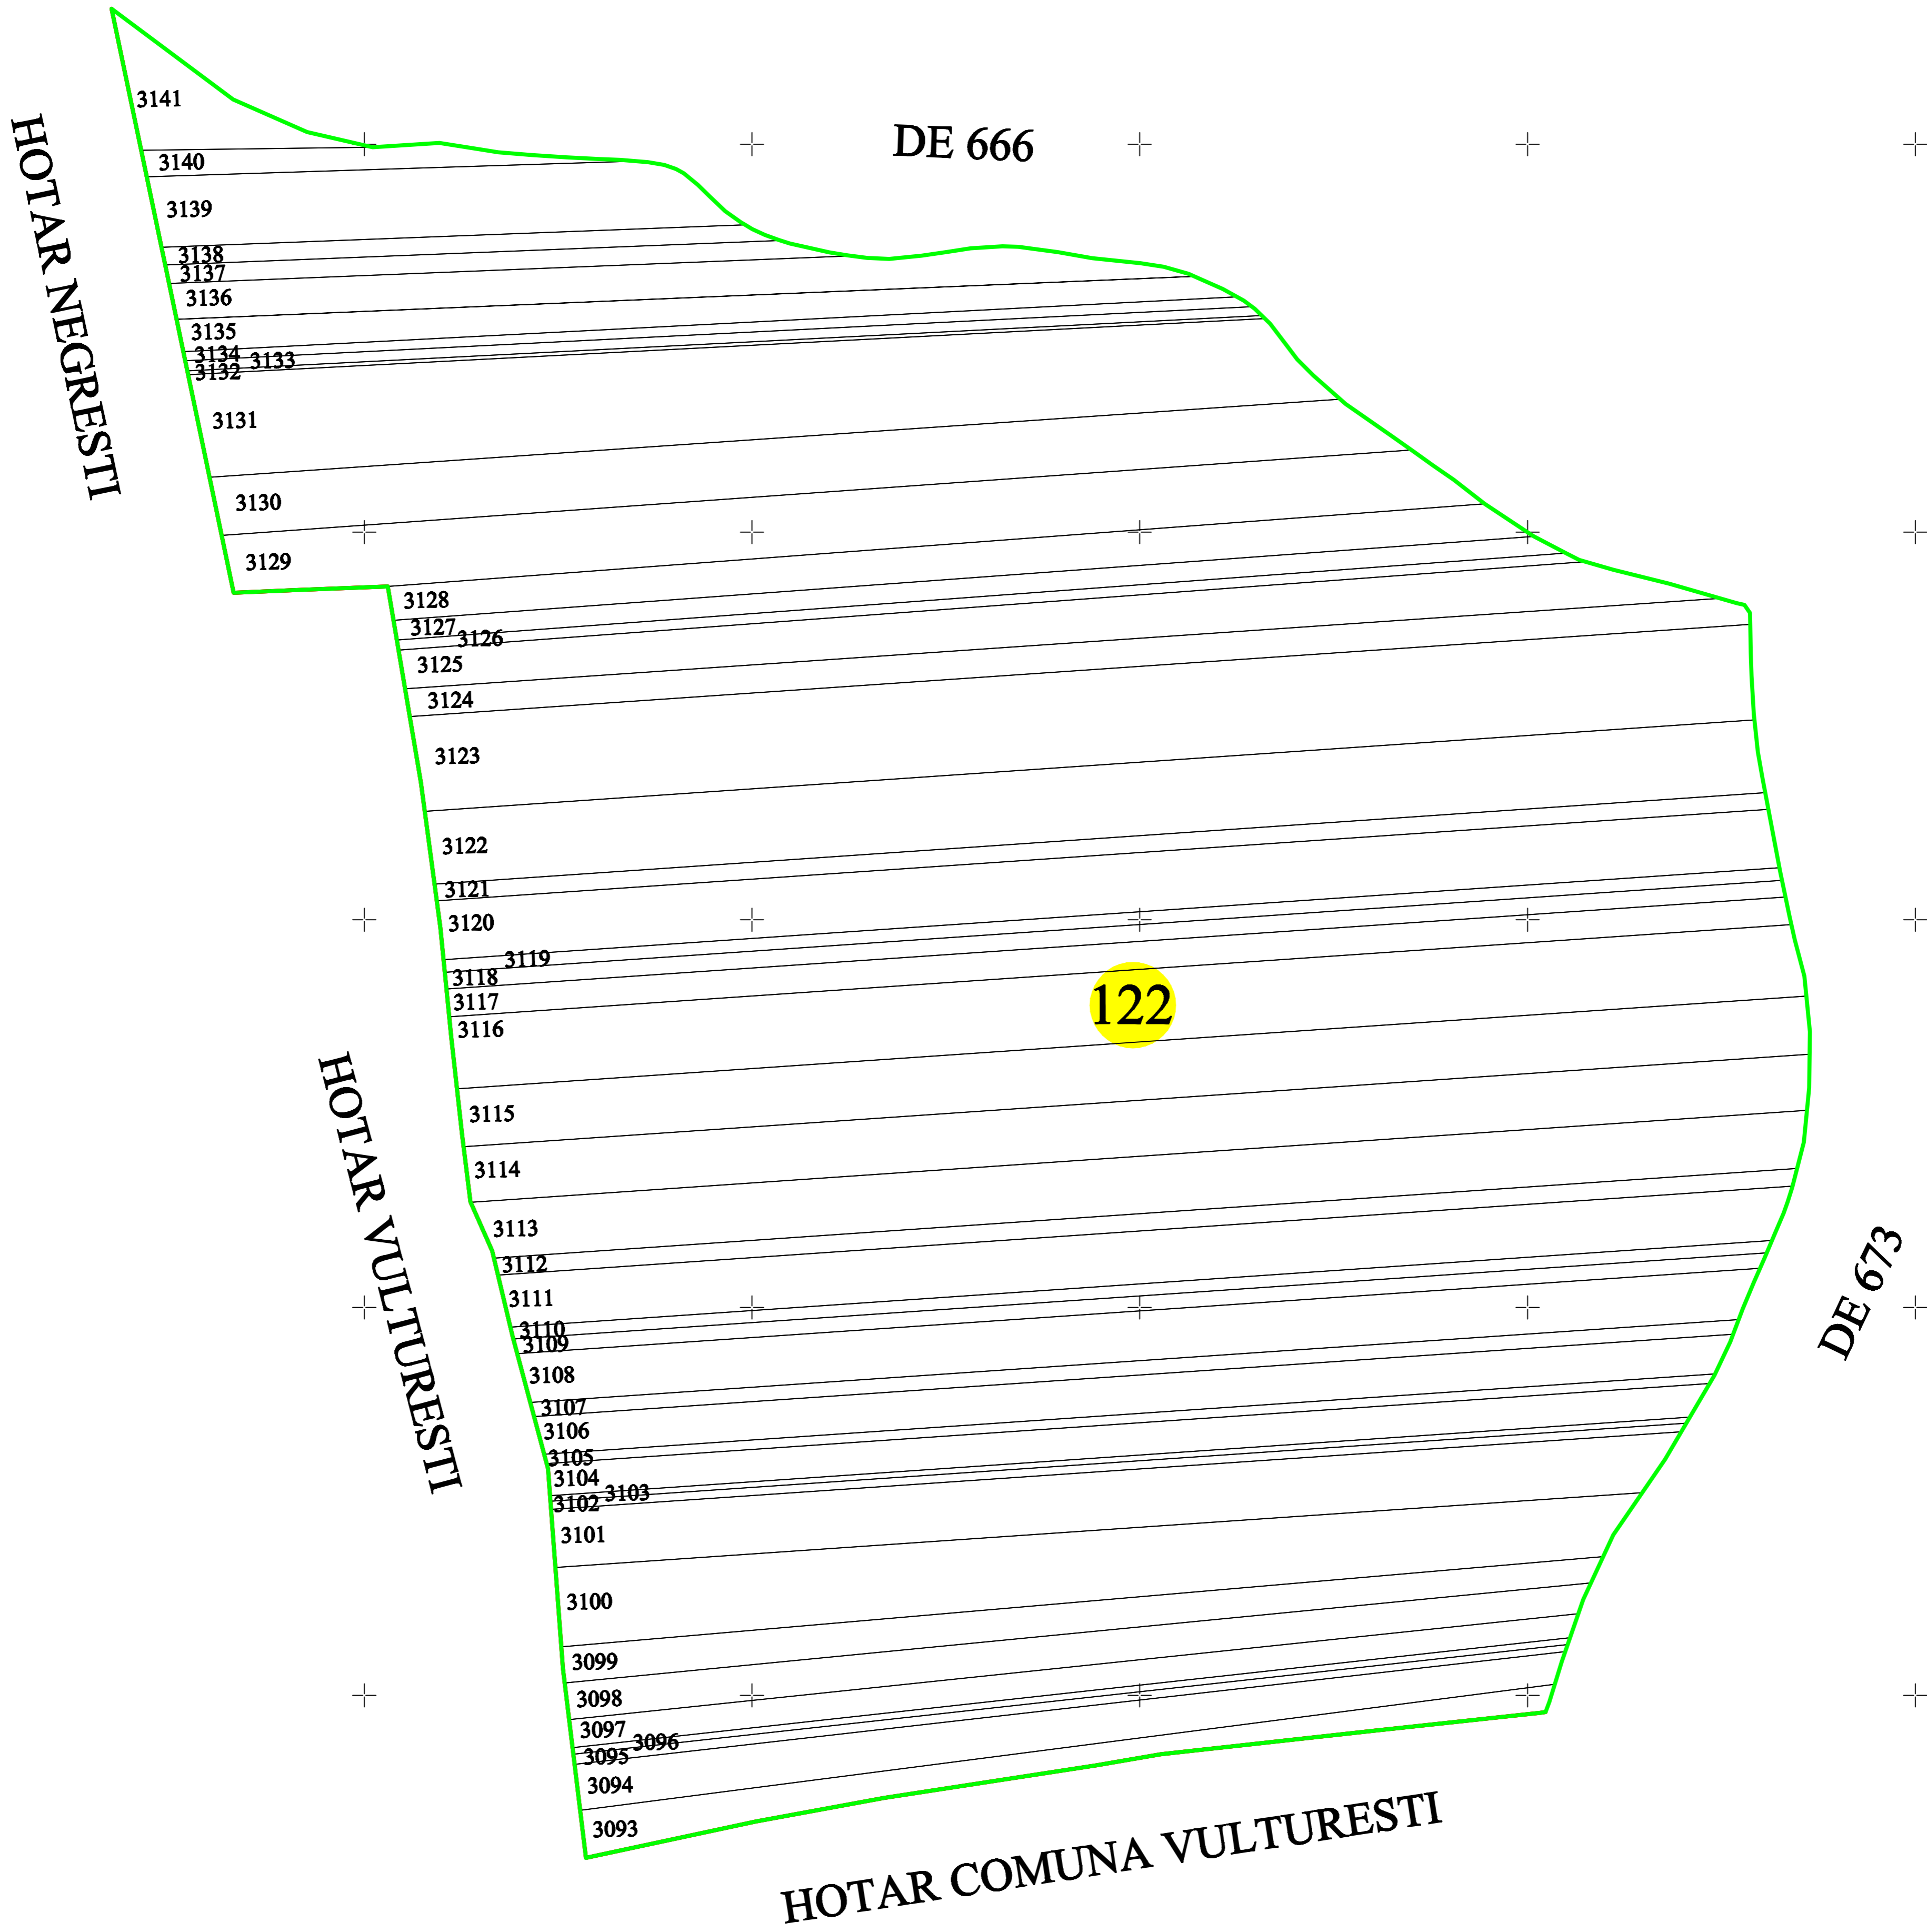

PLAN CADASTRAL
UAT REBRICEA, JUDEȚUL VASLUI, Sector cadastral 122
Scara 1:2000, Sistem de Proiecție STEREO 70

Denumirea executantului:
SC. FLYCAD-GEO S.R.L.

Ștampila

Semnătura

Data întocmirii: 12.2019

LEGENDĂ

- Limită imobil
- == Drumuri
-  Limită intravilan
- == Căi ferate
-  Hidrografie
-  Limită Sector cadastral
-  Limită UAT
-  Limită de județ