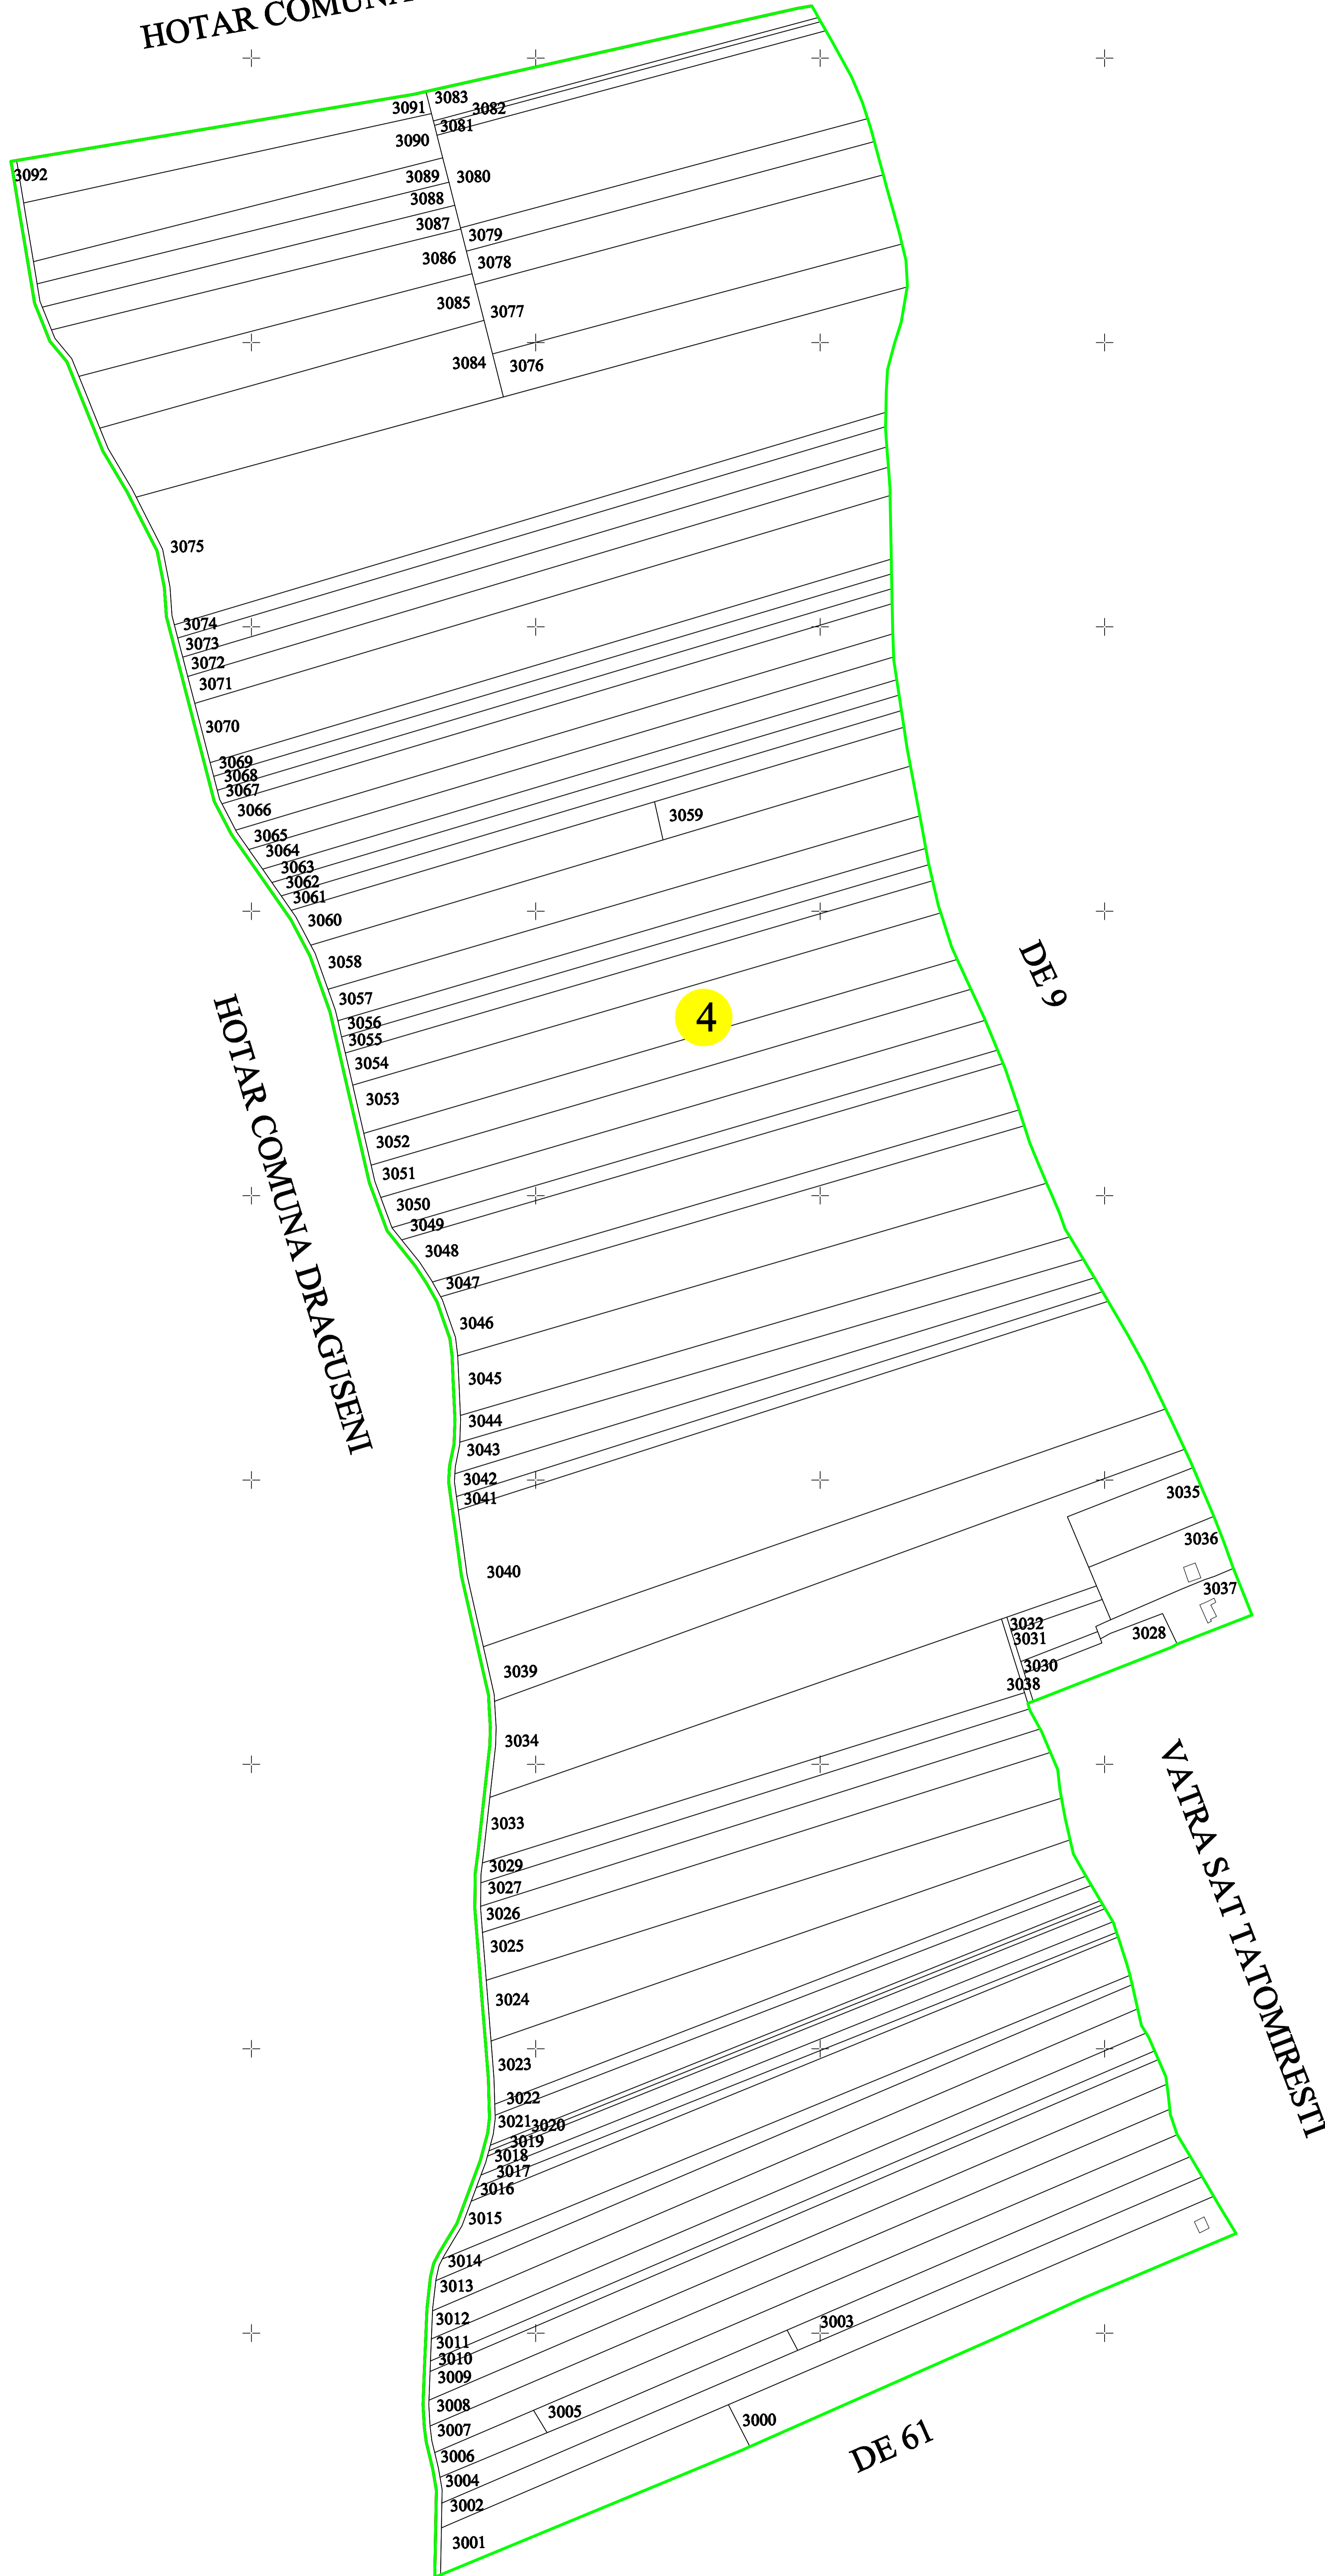

PLAN CADASTRAL
UAT REBRICEA, JUDEȚUL VASLUI, Sector cadastral 4
Scara 1:2000, Sistem de Proiecție STEREO 70

HOTAR COMUNA DRAGUSENI

Denumirea executantului:
SC. FLYCAD-GEO S.R.L.

Ștampila
Semnătura

Data întocmirii: 12.2019

LEGENDĂ	
	Limită imobil
	Drumuri
	Limită intravilan
	Căi ferate
	Hidrografe
	Limită Sector cadastral
	Limită UAT
	Limită de județ