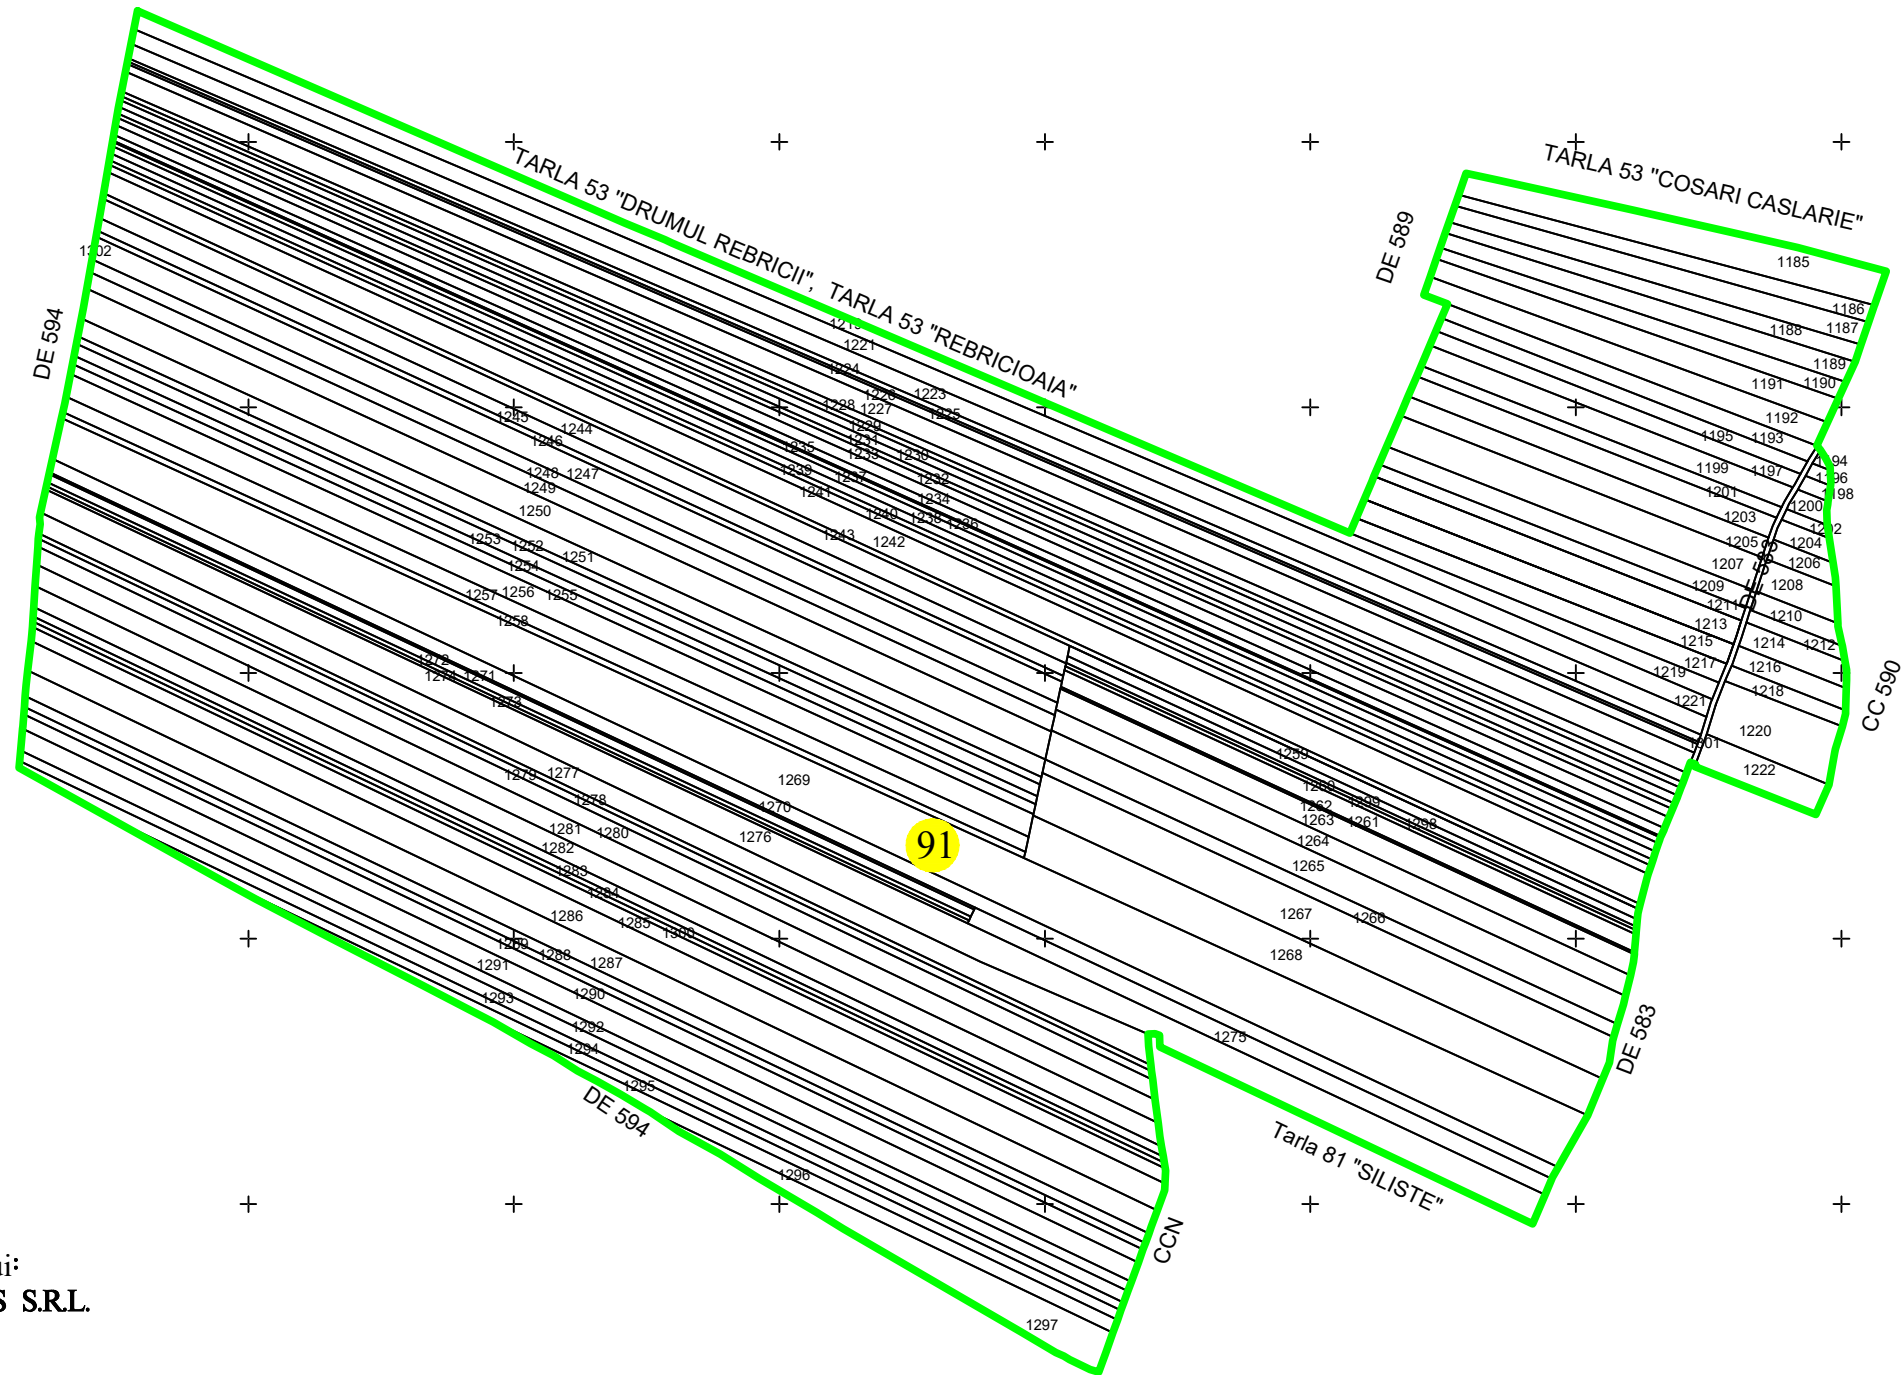

PLAN CADASTRAL  
UAT REBRICEA , JUDEȚUL VASLUI, Sector cadastral 91  
Scara 1:2000, Sistem de Proiecție STEREO 70

Denumirea executantului:  
SC. TOPOGEOTEHNICS S.R.L.

Ștampila

Semnătura

Data întocmirii: 21.06.2019

LEGENDĂ	
	Limită imobil
	Drumuri
	Limită intravilan
	Căi ferate
	Hidrografie
	Limită Sector cadastral
	Limită UAT
	Limită de județ