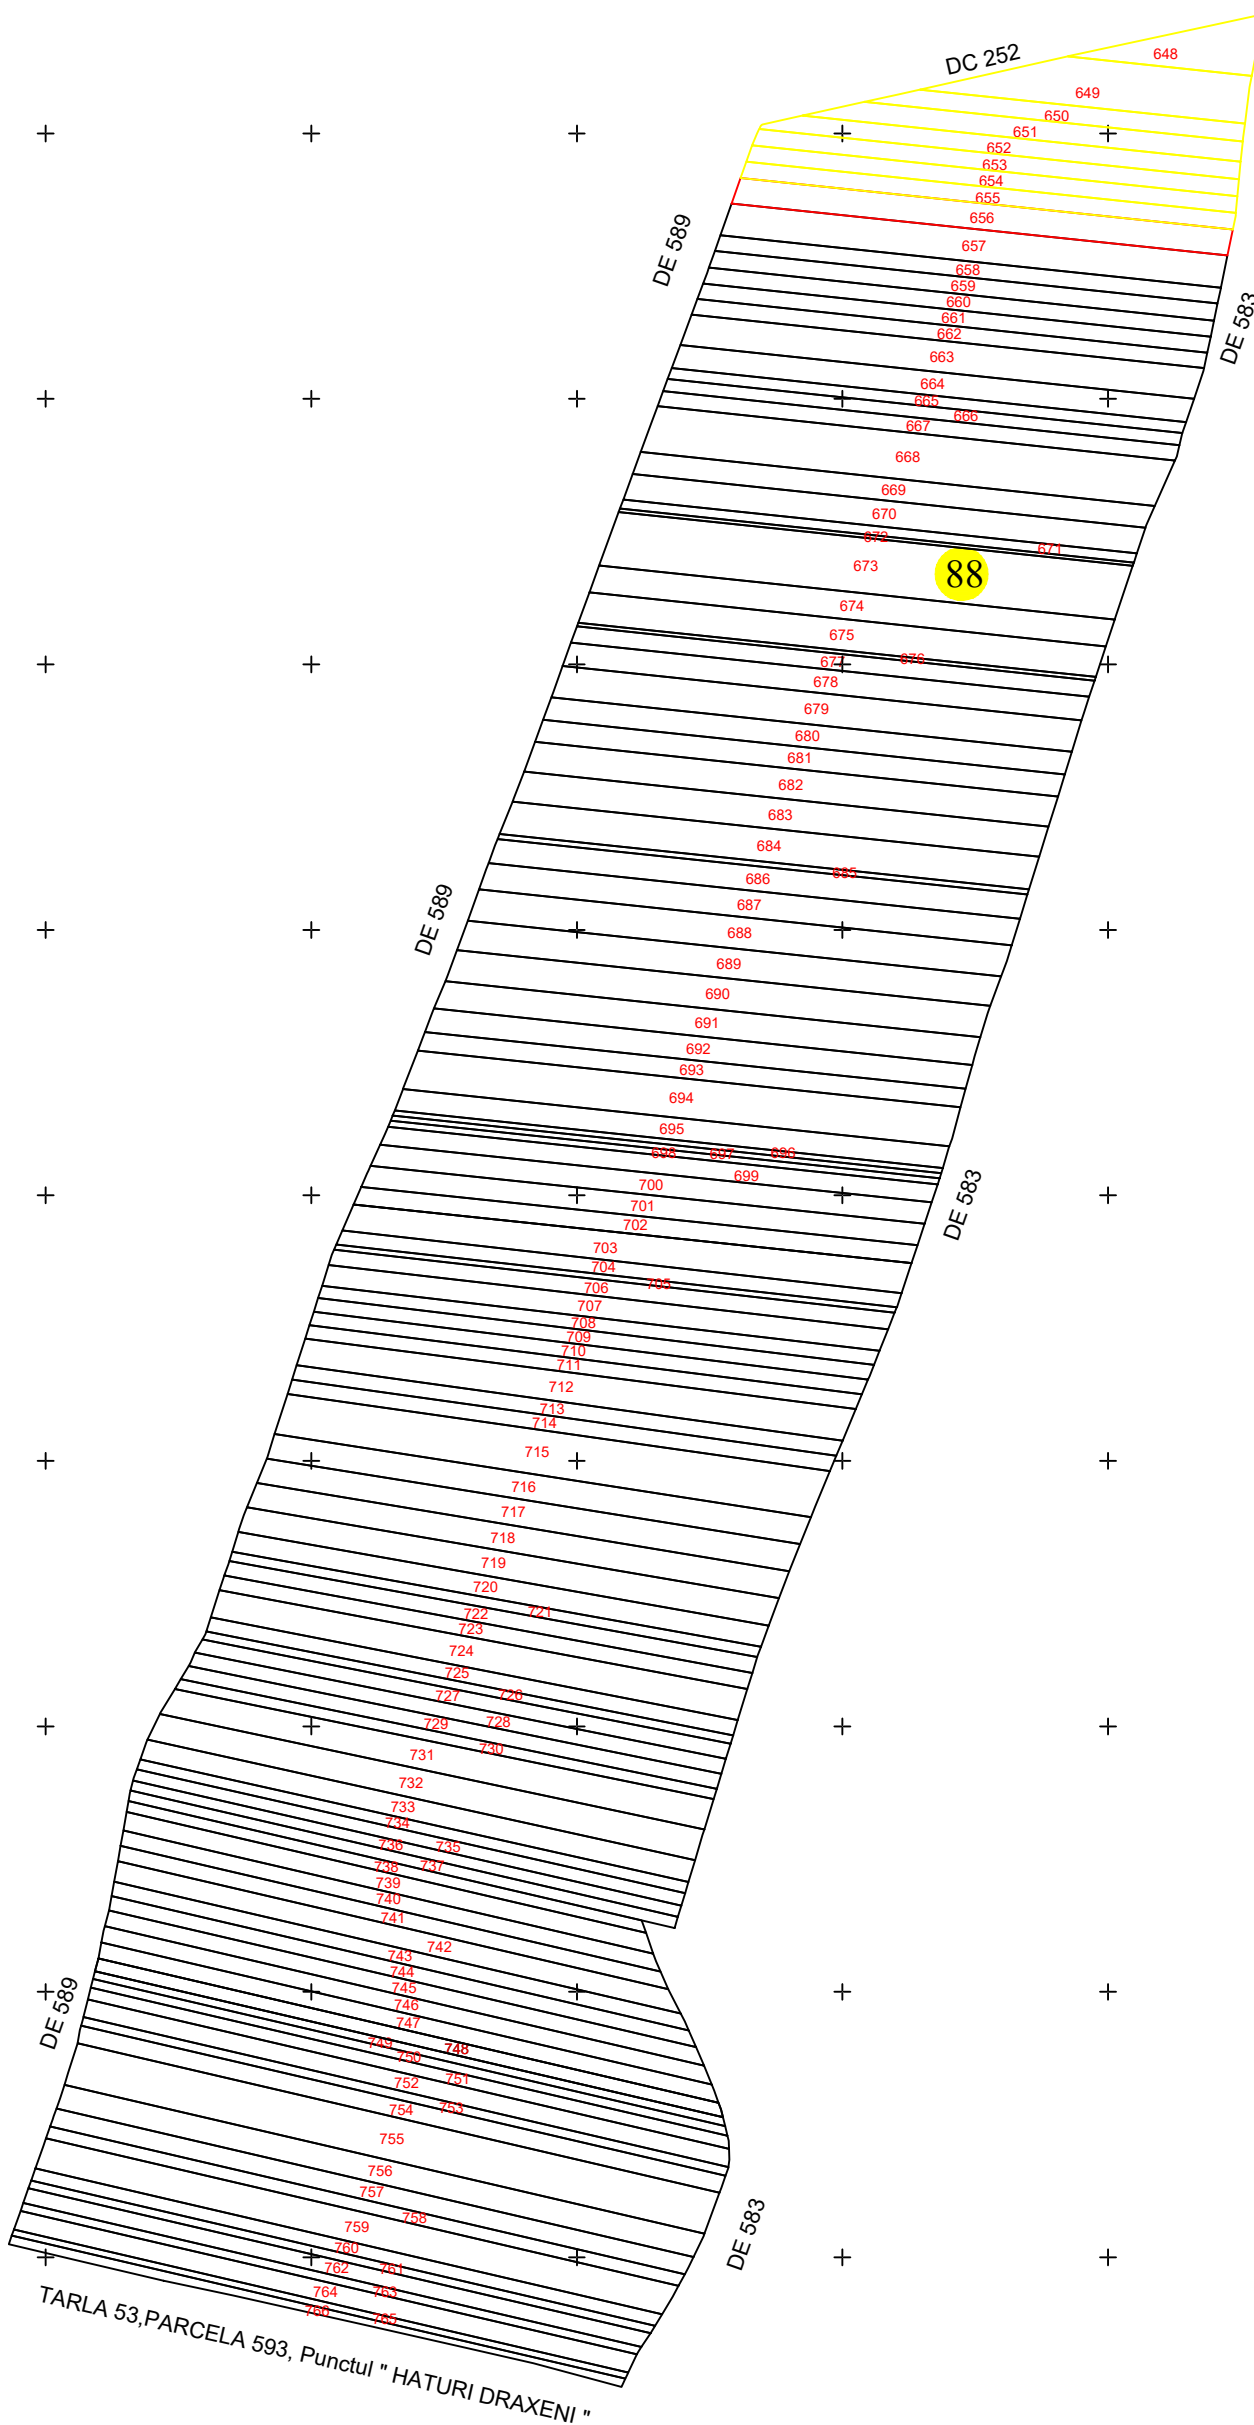

PLAN CADASTRAL
 UAT REBRICEA , JUDEȚUL VASLUI, Sector cadastral 88
 Scara 1:2000, Sistem de Proiecție STEREO70

Denumirea executantului:
SC. TOPOGEOTEHNICS S.R.L.

Ștampila

Semnătura

Data întocmirii: 07.05.2019

LEGENDĂ

	Limită imobil
	Drumuri
	Limită intravilan
	Căi ferate
	Hidrografie
	Limită Sector cadastral
	Limită UAT
	Limită de județ