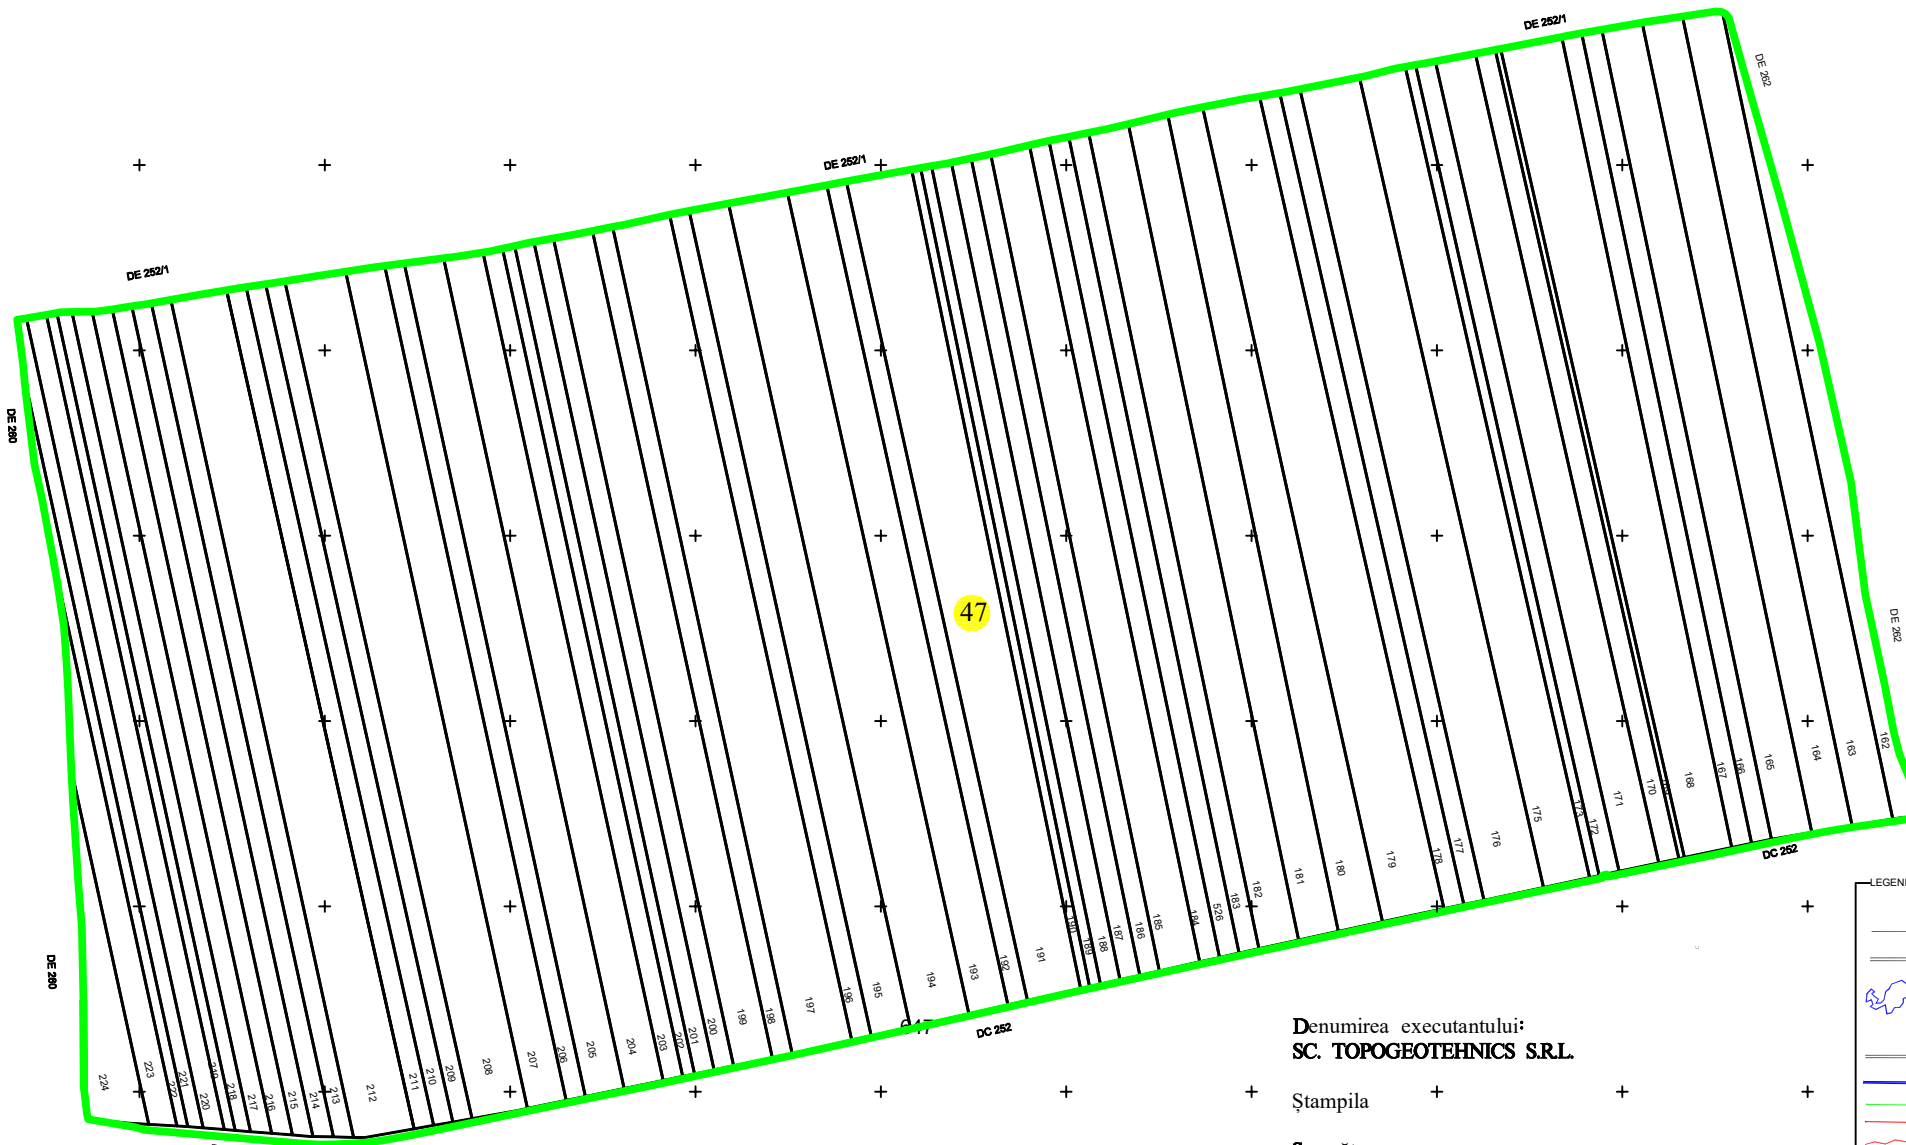

PLAN CADASTRAL

UAT REBRICEA, JUDEȚUL VASLUI, Sector cadastral 47

Scara 1:1000, Sistem de Proiecție STEREO 70

Denumirea executantului:
SC. TOPOGEOTEHNICS S.R.L.

Ștampila

Semnătura

Data întocmirii: **23.04.2019**

LEGENDĂ

- Limită imobil
- == Drumuri
- Limită intravilan
- Căi ferate
- Hidrografie
- Limită Sector cadastral
- Limită UAT
- Limită de județ